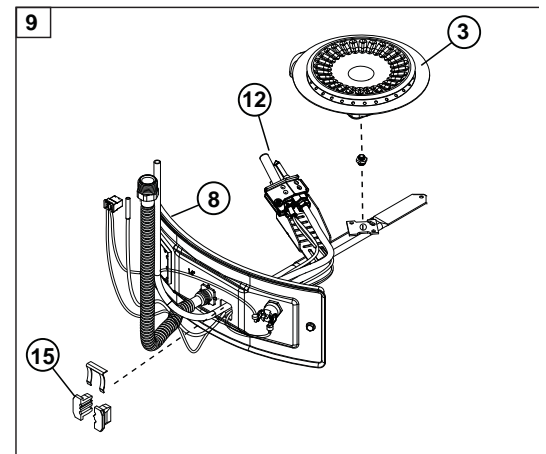

Lochinvar LLC  
300 Maddox Simpson Pkwy, Lebanon, TN 37090.  
1-615-889-8900  
www.lochinvar.com

ITEM	DESCRIPTION	GS(N,L)03035	GT(N,L)03035	GT(N,L)04035	GS(N,L)04040	GT(N,L)04040	GS(N)05040	GT(N,L)05040
		Series 400/401	Series 400/401	Series 400/401	Series 400/401	Series 400/401	Series 400	Series 400/401
1	Anode Rod (Aluminum)	9003944005	9003944005	9000029005	9003944005	9000029005	9000029005	9000389005
1	Anode Rod (Magnesium)	N/A	N/A	N/A	N/A	N/A	N/A	N/A
1	Anode Rod (D-Magnesium)	N/A	N/A	N/A	N/A	9003721005 9003934005	N/A	N/A
1	Anode Rod (KA-90)	N/A	N/A	N/A	N/A	9006299005	N/A	N/A
2	Base-Ring Filter	9006616005	9006616005	9006616005	9006660005	9006616005	9006660005	9006660005
3	Burner Head (Natural)	9006948005	9006136005	9006948005	9006136005	9006136005	9006136005	9006136005
3	Burner Head (L.P.) *	9006603005	9006651005	9009066005	9006651005	9009066005	9006603005	9006603005
4	Draft Hood	9006647005	9006647005	9006647005	9006647005	9006647005	9006647005	9006647005
5	Drain Valve	9009083015	9009084015	9009084015	9009083015	9009084015	9009084015	9009083015
6	Gas Control Valve/Thermostat (Nat.)	100262939	100262939	100262939	100262939	100262939	100262939	100262939
6	Gas Control Valve/Thermostat (L.P.)	9007890005	9007890005	9007890005	9007890005	9007890005	9007890005	9007890005
7	Heat Trap/Dip Tube Combo	9008991005	9008988005	9008992005	9008993005	9008892005	9009208005	9008989005
8	Inner Door Gasket	9006141015	9006141015	9006141015	9006141015	9006141015	9006141015	9006141015
9	Manifold Door Assembly - Natural: Contains: Manifold Tube, Gasket, Door, Pilot Tube, Thermopile, Manifold Component Block, Thermal Switch, Burner Head, Burner Orifice and Pilot Assembly.	9008965005	9008967005	9009868005	9008963005	9008980005	9008976005	9008971005
9	Manifold Door Assembly - L.P.: Contains: Manifold Tube, Gasket, Door, Pilot Tube, Thermopile, Manifold Component Block, Thermal Switch, Burner Head, Burner Orifice and Pilot Assembly.	9007804005	9007802005	9008969005	9007799005	9008969005	9008350005	9007911005
10	Nipple w/Heat Trap	9000415015	9000415015	9000415015	9000415015	9000415015	9000415015	9000415015
11	Outer Door	9006648005	9006648005	9006648005	9006648005	9006648005	9006648005	9006648005
12	Pilot Assembly w/ Tubing and Fittings (Natural)	9007876005	9007876005	9007876005	9007876005	9007876005	9007876005	9007876005
12	Pilot Assembly w/ Tubing and Fittings (L.P.)	9007877005	9007877005	9007877005	9007877005	9007877005	9007877005	9007877005
13	T & P Relief Valve	9000071015	9000728015	9000728015	9000071015	9000071015	9000728015	9003484005
14	Thermopile*	9007872005	9007872005	9007872005	9007872005	9007872005	9007872005	9007872005
15	Manifold Component Block w/ Clip	9006449015	9006449015	9006449015	9006449015	9006449015	9006449015	9006449015
16	Heat Trap Nipple/Anode Combo*	N/A	N/A	N/A	N/A	9006291005	N/A	9006291005