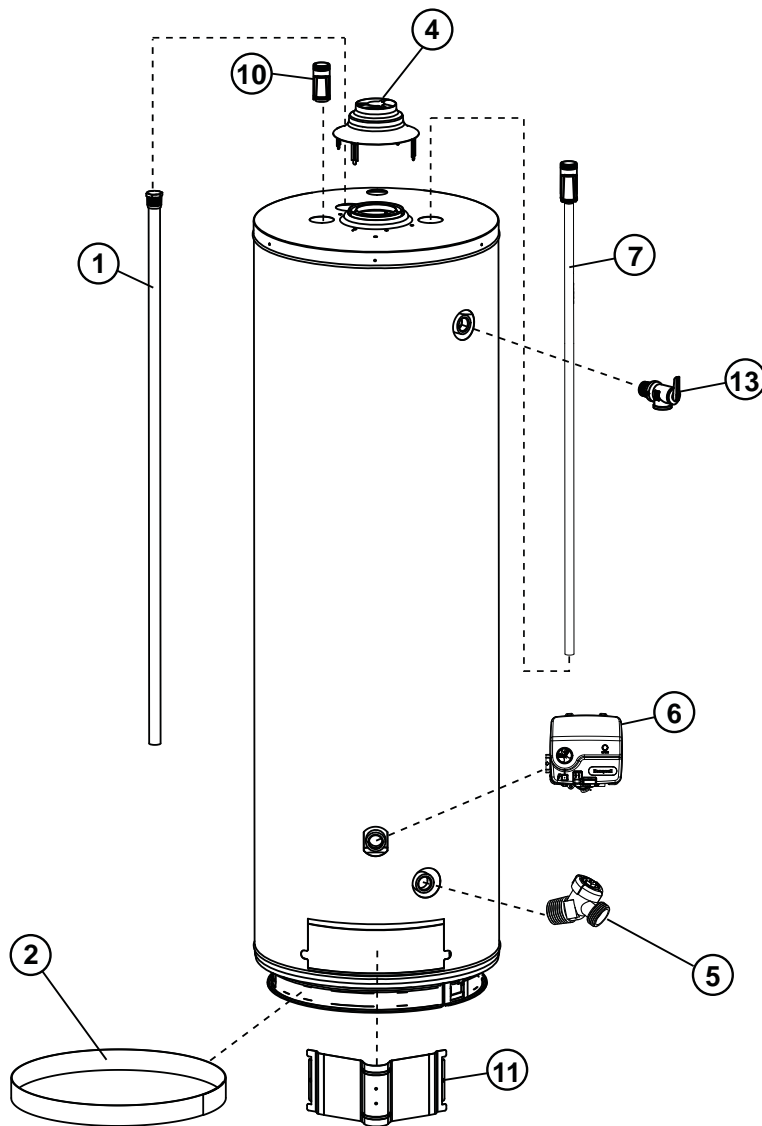

Lochinvar LLC  
300 Maddox Simpson Pkwy, Lebanon, TN 37090.  
1-615-889-8900  
www.lochinvar.com

ITEM	DESCRIPTION	GS(N,L)03035	GT(N,L)03035	GT(N,L)04035	GS(N,L)04040	GT(N,L)04040	GS(N)05040	GT(N,L)05040
		Series 400/401	Series 400/401	Series 400/401	Series 400/401	Series 400/401	Series 400	Series 400/401
1	Anode Rod (Aluminum)	9003944005	9003944005	9000029005	9003944005	9000029005	9000029005	9000389005
1	Anode Rod (Magnesium)	N/A	N/A	N/A	N/A	N/A	N/A	N/A
1	Anode Rod (D-Magnesium)	N/A	N/A	N/A	N/A	9003721005 9003934005	N/A	N/A
1	Anode Rod (KA-90)	N/A	N/A	N/A	N/A	9006299005	N/A	N/A
2	Base-Ring Filter	9006616005	9006616005	9006616005	9006660005	9006616005	9006660005	9006660005
3	Burner Head (Natural)	9006948005	9006136005	9006948005	9006136005	9006136005	9006136005	9006136005
3	Burner Head (L.P.) *	9006603005	9006651005	9009066005	9006651005	9009066005	9006603005	9006603005
4	Draft Hood	9006647005	9006647005	9006647005	9006647005	9006647005	9006647005	9006647005
5	Drain Valve	9009083015	9009084015	9009084015	9009083015	9009084015	9009084015	9009083015
6	Gas Control Valve/Thermostat (Nat.)	100262939	100262939	100262939	100262939	100262939	100262939	100262939
6	Gas Control Valve/Thermostat (L.P.)	9007890005	9007890005	9007890005	9007890005	9007890005	9007890005	9007890005
7	Heat Trap/Dip Tube Combo	9008991005	9008988005	9008992005	9008993005	9008892005	9009208005	9008989005
8	Inner Door Gasket	9006141015	9006141015	9006141015	9006141015	9006141015	9006141015	9006141015
9	Manifold Door Assembly - Natural: Contains: Manifold Tube, Gasket, Door, Pilot Tube, Thermopile, Manifold Component Block, Thermal Switch, Burner Head, Burner Orifice and Pilot Assembly.	9008965005	9008967005	9009868005	9008963005	9008980005	9008976005	9008971005
9	Manifold Door Assembly - L.P.: Contains: Manifold Tube, Gasket, Door, Pilot Tube, Thermopile, Manifold Component Block, Thermal Switch, Burner Head, Burner Orifice and Pilot Assembly.	9007804005	9007802005	9008969005	9007799005	9008969005	9008350005	9007911005
10	Nipple w/Heat Trap	9000415015	9000415015	9000415015	9000415015	9000415015	9000415015	9000415015
11	Outer Door	9006648005	9006648005	9006648005	9006648005	9006648005	9006648005	9006648005
12	Pilot Assembly w/ Tubing and Fittings (Natural)	9007876005	9007876005	9007876005	9007876005	9007876005	9007876005	9007876005
12	Pilot Assembly w/ Tubing and Fittings (L.P.)	9007877005	9007877005	9007877005	9007877005	9007877005	9007877005	9007877005
13	T & P Relief Valve	9000071015	9000728015	9000728015	9000071015	9000071015	9000728015	9003484005
14	Thermopile*	9007872005	9007872005	9007872005	9007872005	9007872005	9007872005	9007872005
15	Manifold Component Block w/ Clip	9006449015	9006449015	9006449015	9006449015	9006449015	9006449015	9006449015
16	Heat Trap Nipple/Anode Combo*	N/A	N/A	N/A	N/A	9006291005	N/A	9006291005