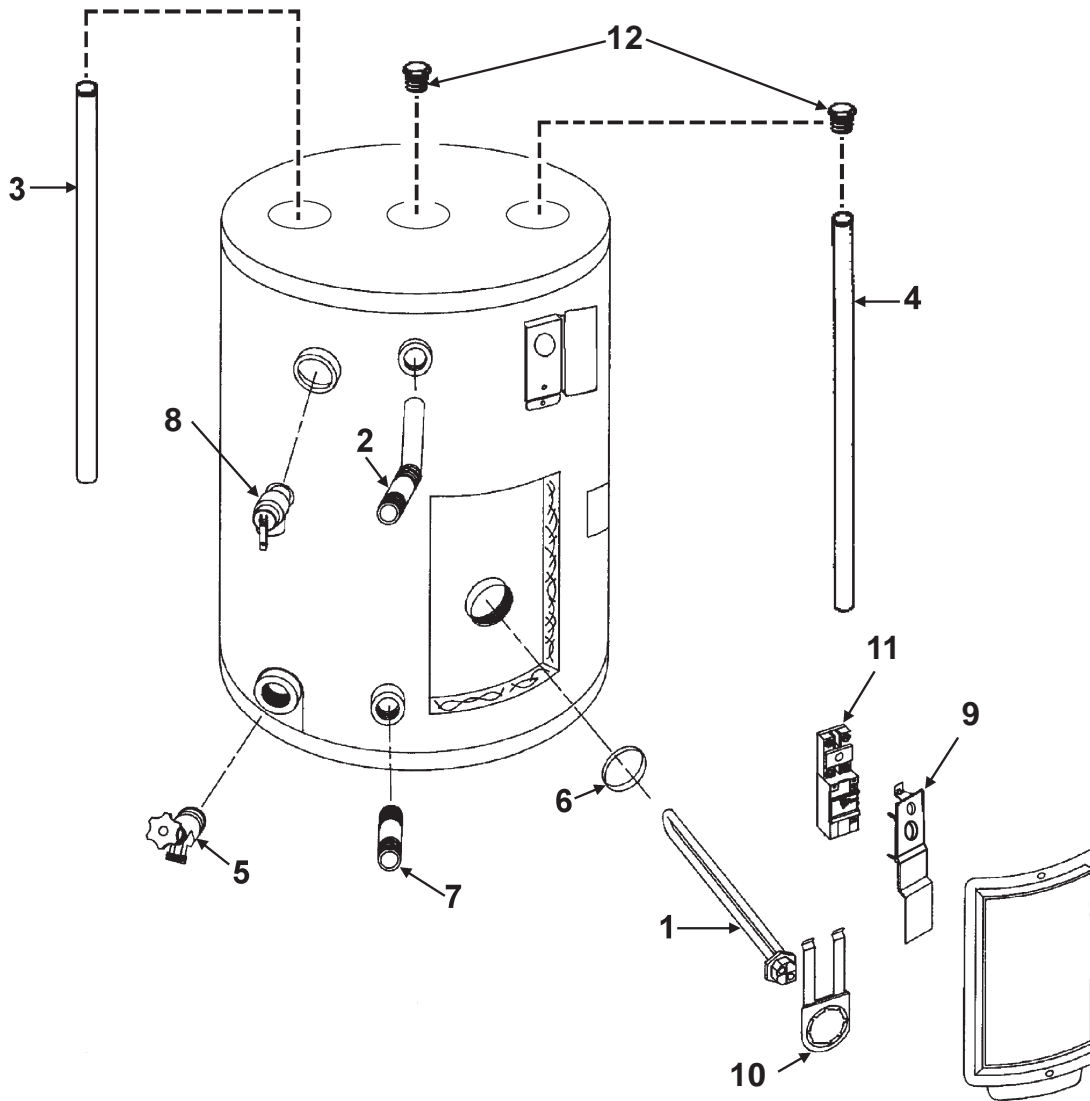

ELECTRIC

RESIDENTIAL WATER HEATER PARTS LIST

MODELS: JR(A)006, 010, 020

JT(A)020

Lochinvar LLC
300 Maddox Simpson Pkwy, Lebanon, TN 37090.
1-615-889-8900
www.lochinvar.com

Gallorage		6	10	19 (20S)	19.9 (20T)
Item	Description	JR(A)006	JR(A)010	JR(A)020	JT(A)020
1	Element 120V*	9002072005	9002072005	9002859005	9002859005
1	Element 240V*	9003955005	9003955005	9000095015	9000095015
2	Outlet Nipple	9001494005	9001494005	9006294005	9001494005
3	Anode Rod	9003942005	9003942005	9003942005	9003942005
4	Inlet Tube	9006297005	-----	9006296005	9003663005

Standard Items on All Models		
Item	Description	Part Number
5	Drain Valve	9009083015
6	Element Gasket	100007339
7	Inlet Nipple 2-1/2"	9002564015
8	Temperature-Pressure Relief Valve	9003484005
9	Terminal Cover	9002853017
10	Thermostat Bracket	9000309015
11	Thermostat w/Hi Limit	9000509015
12	Plug	9000509015