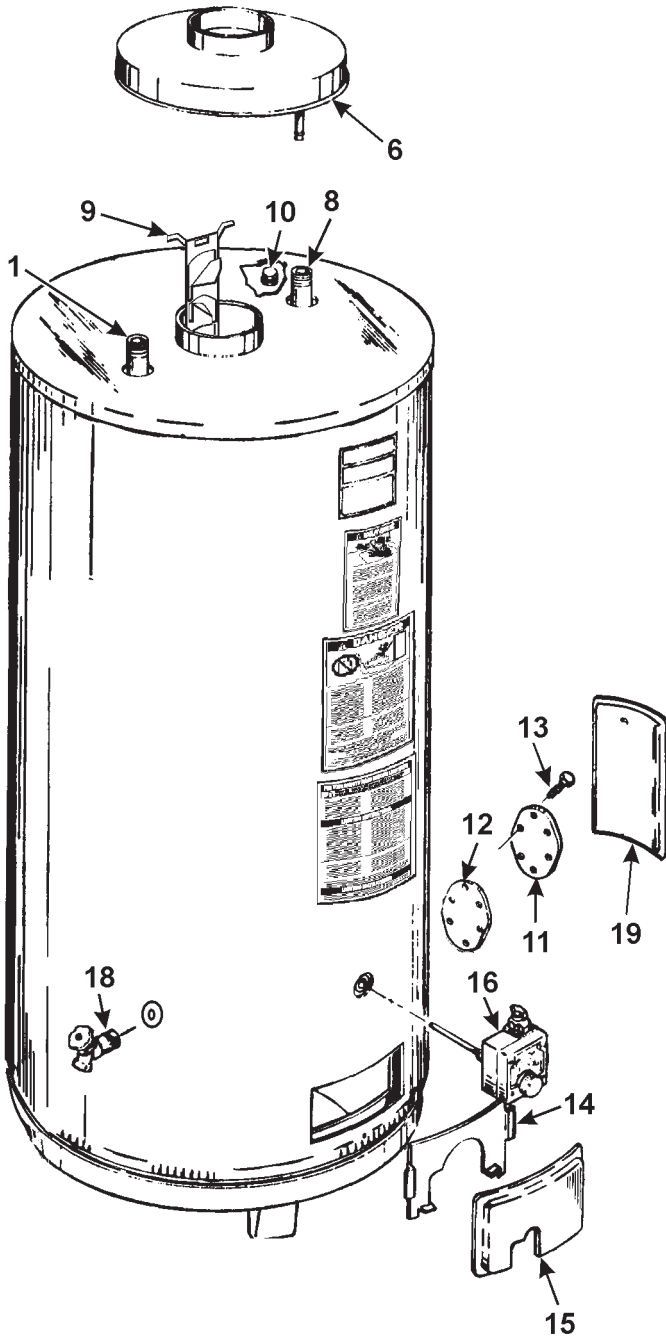

MODELS:
CG(N,L)075075 & CG(N,L)075100
Series 300/301

3/4" T&P RELIEF VALVE
AUTOMATIC, SELF-CLOSING TYPES

PART NUMBER	PRESS.	A =	TEMP RELIEF
9003741005	150 LBS.	2.13"	210°F
9003484005	150 LBS.	1.88"	210°F

17

Item	Qty.	Parts Description	CGN075075	CGN075100	CGL075075	CGL075100
1	1	Pipe Nipple	9003743015	9004228005	9003743015	9004228005
2	1	Burner Tube	9006199205	9006198205	9004229005	9004230205
3	1	Burner Head	9006200205	9006200205	9004089005	9004089005
4	1	Thermocouple	9000283015	9000283015	9000056015	9000056015
5	1	Pilot	9006201205	9006201205	9004231115	9004231115
6	1	Draft Hood	9003737005	9003737005	9003737005	9003737005
7*	3	Draft Hood Brace	9003738005	9003738005	9003738005	9003738005
8	1	Inlet Tube	9004232005	9004095005	9004232005	9004095005
9	4	Flue Baffle Assembly	9003736005	9006202205	9003736005	9006202205
10	1	Anode Rod (Aluminum)	9003892005	9003892005	9003892005	9003892005
10	1	Anode Rod (Magnesium)	9001829005	9001829005	9001829005	9001829005
10	1	Anode Rod (KA-90)	9006299005	9001453005	9006299005	9001453005
11	1	Cleanout Cover	9005797005	9005797005	9005797005	9005797005
12	1	Cleanout Gasket	9004099215	9004099215	9004099215	9004099215
13	1	Cleanout Screw	9004100215	9004100215	9004100215	9004100215
14	1	Inner Door	9003735005	9003735005	9003735005	9003735005
15	1	Outer Door	9004101005	9004101005	9004101005	9004101005
16	1	Thermostat	9004102205	9004102205	9004103205	9004103205
17	1	T & P Relief Valve	9003741005	9003484005	9003741005	9003741005
18	1	Drain Valve	9003907015	9003907015	9003907015	9003907015
19	1	Cleanout Front Cover	9003900005	9003900005	9003900005	9003900005
20	1	Pilot Tube	NA	NA	9003925115	9003925115
21**	1	Main Burner Orifice	9003732005	9003732005	9004105015	9004105015
22*	1	Breakaway Fitting (for Pilot Tubing)	9001895015	9001895015	9001895015	9001895015