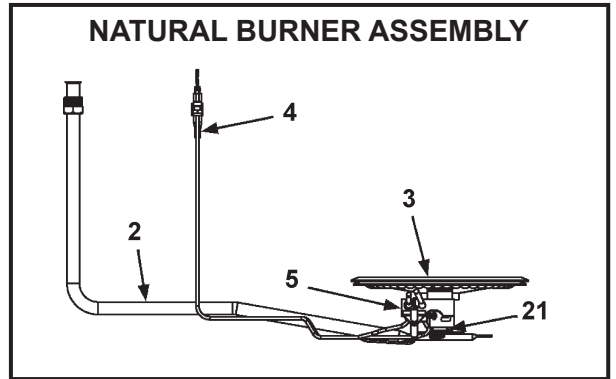

MODELS:
CG(N,L)075075 & CG(N,L)075100
Series 300/301

3/4" T&P RELIEF VALVE
AUTOMATIC, SELF-CLOSING TYPES

PART NUMBER	PRESS.	A =	TEMP RELIEF
9003741005	150 LBS.	2.13"	210°F
9003484005	150 LBS.	1.88"	210°F

17

Item	Qty.	Parts Description	CGN075075	CGN075100	CGL075075	CGL075100
1	1	Pipe Nipple	9003743015	9004228005	9003743015	9004228005
2	1	Burner Tube	9006199205	9006198205	9004229005	9004230205
3	1	Burner Head	9006200205	9006200205	9004089005	9004089005
4	1	Thermocouple	9000283015	9000283015	9000056015	9000056015
5	1	Pilot	9006201205	9006201205	9004231115	9004231115
6	1	Draft Hood	9003737005	9003737005	9003737005	9003737005
7*	3	Draft Hood Brace	9003738005	9003738005	9003738005	9003738005
8	1	Inlet Tube	9004232005	9004095005	9004232005	9004095005
9	4	Flue Baffle Assembly	9003736005	9006202205	9003736005	9006202205
10	1	Anode Rod (Aluminum)	9003892005	9003892005	9003892005	9003892005
10	1	Anode Rod (Magnesium)	9001829005	9001829005	9001829005	9001829005
10	1	Anode Rod (KA-90)	9006299005	9001453005	9006299005	9001453005
11	1	Cleanout Cover	9005797005	9005797005	9005797005	9005797005
12	1	Cleanout Gasket	9004099215	9004099215	9004099215	9004099215
13	1	Cleanout Screw	9004100215	9004100215	9004100215	9004100215
14	1	Inner Door	9003735005	9003735005	9003735005	9003735005
15	1	Outer Door	9004101005	9004101005	9004101005	9004101005
16	1	Thermostat	9004102205	9004102205	9004103205	9004103205
17	1	T & P Relief Valve	9003741005	9003484005	9003741005	9003741005
18	1	Drain Valve	9003907015	9003907015	9003907015	9003907015
19	1	Cleanout Front Cover	9003900005	9003900005	9003900005	9003900005
20	1	Pilot Tube	NA	NA	9003925115	9003925115
21**	1	Main Burner Orifice	9003732005	9003732005	9004105015	9004105015
22*	1	Breakaway Fitting (for Pilot Tubing)	9001895015	9001895015	9001895015	9001895015