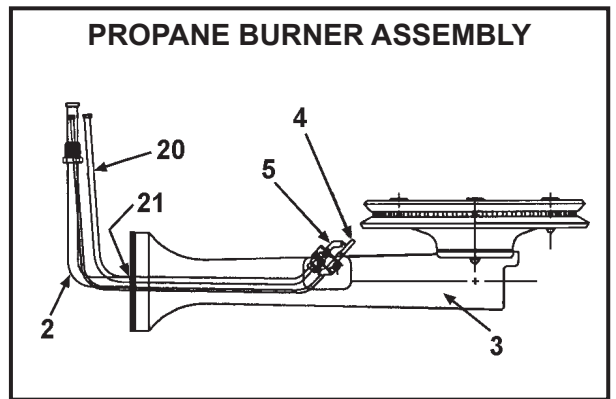

MODELS:
CG(N,L)075075 & CG(N,L)075100
Series 300/301

3/4" T&P RELIEF VALVE
AUTOMATIC, SELF-CLOSING TYPES

PART NUMBER	PRESS.	A =	TEMP RELIEF
9003741005	150 LBS.	2.13"	210°F
9003484005	150 LBS.	1.88"	210°F

17

Item	Qty.	Parts Description	CGN075075	CGN075100	CGL075075	CGL075100
1	1	Pipe Nipple	9003743015	9004228005	9003743015	9004228005
2	1	Burner Tube	9006199205	9006198205	9004229005	9004230205
3	1	Burner Head	9006200205	9006200205	9004089005	9004089005
4	1	Thermocouple	9000283015	9000283015	9000056015	9000056015
5	1	Pilot	9006201205	9006201205	9004231115	9004231115
6	1	Draft Hood	9003737005	9003737005	9003737005	9003737005
7*	3	Draft Hood Brace	9003738005	9003738005	9003738005	9003738005
8	1	Inlet Tube	9004232005	9004095005	9004232005	9004095005
9	4	Flue Baffle Assembly	9003736005	9006202205	9003736005	9006202205
10	1	Anode Rod (Aluminum)	9003892005	9003892005	9003892005	9003892005
10	1	Anode Rod (Magnesium)	9001829005	9001829005	9001829005	9001829005
10	1	Anode Rod (KA-90)	9006299005	9001453005	9006299005	9001453005
11	1	Cleanout Cover	9005797005	9005797005	9005797005	9005797005
12	1	Cleanout Gasket	9004099215	9004099215	9004099215	9004099215
13	1	Cleanout Screw	9004100215	9004100215	9004100215	9004100215
14	1	Inner Door	9003735005	9003735005	9003735005	9003735005
15	1	Outer Door	9004101005	9004101005	9004101005	9004101005
16	1	Thermostat	9004102205	9004102205	9004103205	9004103205
17	1	T & P Relief Valve	9003741005	9003484005	9003741005	9003741005
18	1	Drain Valve	9003907015	9003907015	9003907015	9003907015
19	1	Cleanout Front Cover	9003900005	9003900005	9003900005	9003900005
20	1	Pilot Tube	NA	NA	9003925115	9003925115
21**	1	Main Burner Orifice	9003732005	9003732005	9004105015	9004105015
22*	1	Breakaway Fitting (for Pilot Tubing)	9001895015	9001895015	9001895015	9001895015