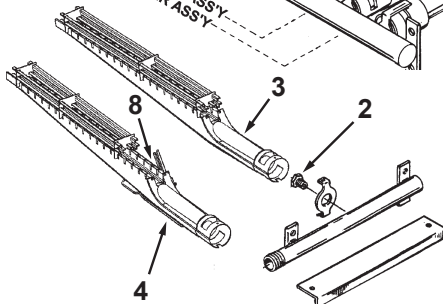

MODELS:
CXN120070 thru CXN400085
STANDARD AND ASME (A)
Series 108

Item	Parts Description	CXN120070	CXN155080	CXN180080
1	Blower, Exhaust	9005748205	9005748205	9005748205
2	Burner Orifice	.076243-032	9006070215	9006069215
3	Burner Assembly w/o Igniter Bracket	9005297205	9005297205	9005297205
4	Burner Assembly with Ignitor Bracket	9005161205	9005161205	9005161205
5	Cleanout Gasket	9004099215	9004099215	9004099215
6	Collar, Pipe Nipple	9005783205	9005783205	9005783205
7	Ignition Control Board	9004569205	9004569205	9004569205
8	Ignitor, Flame Sensor	9004606205	9004606205	9004606205
9	Probe/ECO, Upper Thermostat	9006161215	9006161215	9006161215
10	Probe/Lower Thermostat	9006160215	9006160215	9006160215
11	Switch, Blower/Prover	9004575215	9004579215	9004573215
12	Switch, Low Gas Pressure	9004475215	9004475215	9004475215
13	The Eliminator	9006051205	9006050205	9006050205
14	Thermostat, Digital	9004570205	9004570205	9004570205
15	Tube, Inlet	9006044205	9006044205	9006044205
16	Valve, Drain	9003907015	9003907015	9003907015
17	Valve, Gas - Natural	9006918005	9006918005	9006918005
18	Valve, T&P	9005903205	9005903205	9005903205