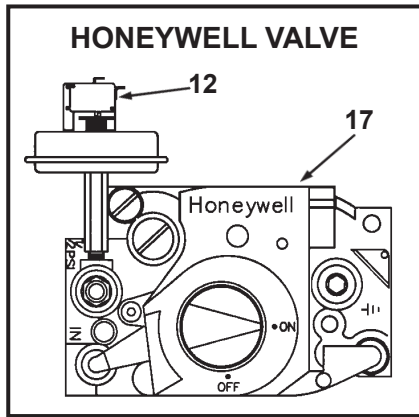

MODELS:
CXN120070 thru CXN400085
STANDARD AND ASME (A)
Series 108

Item	Parts Description	CXN120070	CXN155080	CXN180080
1	Blower, Exhaust	9005748205	9005748205	9005748205
2	Burner Orifice	.076243-032	9006070215	9006069215
3	Burner Assembly w/o Igniter Bracket	9005297205	9005297205	9005297205
4	Burner Assembly with Ignitor Bracket	9005161205	9005161205	9005161205
5	Cleanout Gasket	9004099215	9004099215	9004099215
6	Collar, Pipe Nipple	9005783205	9005783205	9005783205
7	Ignition Control Board	9004569205	9004569205	9004569205
8	Ignitor, Flame Sensor	9004606205	9004606205	9004606205
9	Probe/ECO, Upper Thermostat	9006161215	9006161215	9006161215
10	Probe/Lower Thermostat	9006160215	9006160215	9006160215
11	Switch, Blower/Prover	9004575215	9004579215	9004573215
12	Switch, Low Gas Pressure	9004475215	9004475215	9004475215
13	The Eliminator	9006051205	9006050205	9006050205
14	Thermostat, Digital	9004570205	9004570205	9004570205
15	Tube, Inlet	9006044205	9006044205	9006044205
16	Valve, Drain	9003907015	9003907015	9003907015
17	Valve, Gas - Natural	9006918005	9006918005	9006918005
18	Valve, T&P	9005903205	9005903205	9005903205