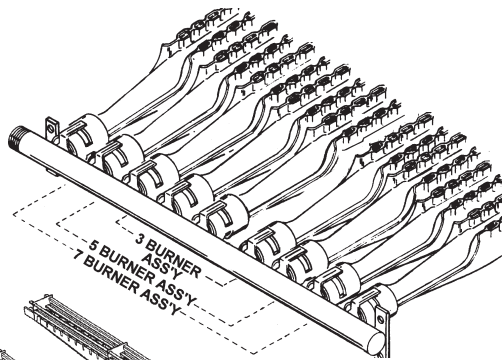

MODELS:
CXN120070 thru CXN400085
STANDARD AND ASME (A)
Series 108

Item	Parts Description	CXN120070	CXN155080	CXN180080
1	Blower, Exhaust	9005748205	9005748205	9005748205
2	Burner Orifice	.076243-032	9006070215	9006069215
3	Burner Assembly w/o Igniter Bracket	9005297205	9005297205	9005297205
4	Burner Assembly with Ignitor Bracket	9005161205	9005161205	9005161205
5	Cleanout Gasket	9004099215	9004099215	9004099215
6	Collar, Pipe Nipple	9005783205	9005783205	9005783205
7	Ignition Control Board	9004569205	9004569205	9004569205
8	Ignitor, Flame Sensor	9004606205	9004606205	9004606205
9	Probe/ECO, Upper Thermostat	9006161215	9006161215	9006161215
10	Probe/Lower Thermostat	9006160215	9006160215	9006160215
11	Switch, Blower/Prover	9004575215	9004579215	9004573215
12	Switch, Low Gas Pressure	9004475215	9004475215	9004475215
13	The Eliminator	9006051205	9006050205	9006050205
14	Thermostat, Digital	9004570205	9004570205	9004570205
15	Tube, Inlet	9006044205	9006044205	9006044205
16	Valve, Drain	9003907015	9003907015	9003907015
17	Valve, Gas - Natural	9006918005	9006918005	9006918005
18	Valve, T&P	9005903205	9005903205	9005903205