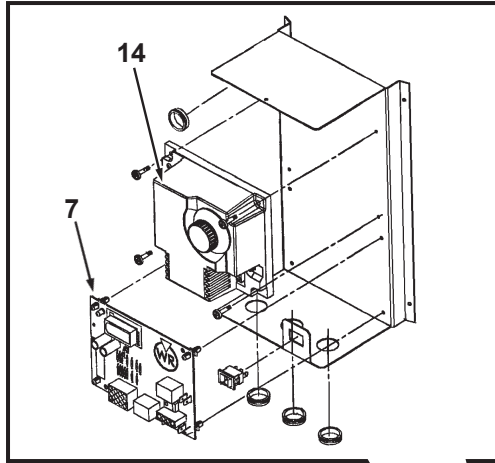

MODELS:
CXN120070 thru CXN400085
STANDARD AND ASME (A)
Series 108

Item	Parts Description	CXN120070	CXN155080	CXN180080
1	Blower, Exhaust	9005748205	9005748205	9005748205
2	Burner Orifice	.076243-032	9006070215	9006069215
3	Burner Assembly w/o Igniter Bracket	9005297205	9005297205	9005297205
4	Burner Assembly with Ignitor Bracket	9005161205	9005161205	9005161205
5	Cleanout Gasket	9004099215	9004099215	9004099215
6	Collar, Pipe Nipple	9005783205	9005783205	9005783205
7	Ignition Control Board	9004569205	9004569205	9004569205
8	Ignitor, Flame Sensor	9004606205	9004606205	9004606205
9	Probe/ECO, Upper Thermostat	9006161215	9006161215	9006161215
10	Probe/Lower Thermostat	9006160215	9006160215	9006160215
11	Switch, Blower/Prover	9004575215	9004579215	9004573215
12	Switch, Low Gas Pressure	9004475215	9004475215	9004475215
13	The Eliminator	9006051205	9006050205	9006050205
14	Thermostat, Digital	9004570205	9004570205	9004570205
15	Tube, Inlet	9006044205	9006044205	9006044205
16	Valve, Drain	9003907015	9003907015	9003907015
17	Valve, Gas - Natural	9006918005	9006918005	9006918005
18	Valve, T&P	9005903205	9005903205	9005903205