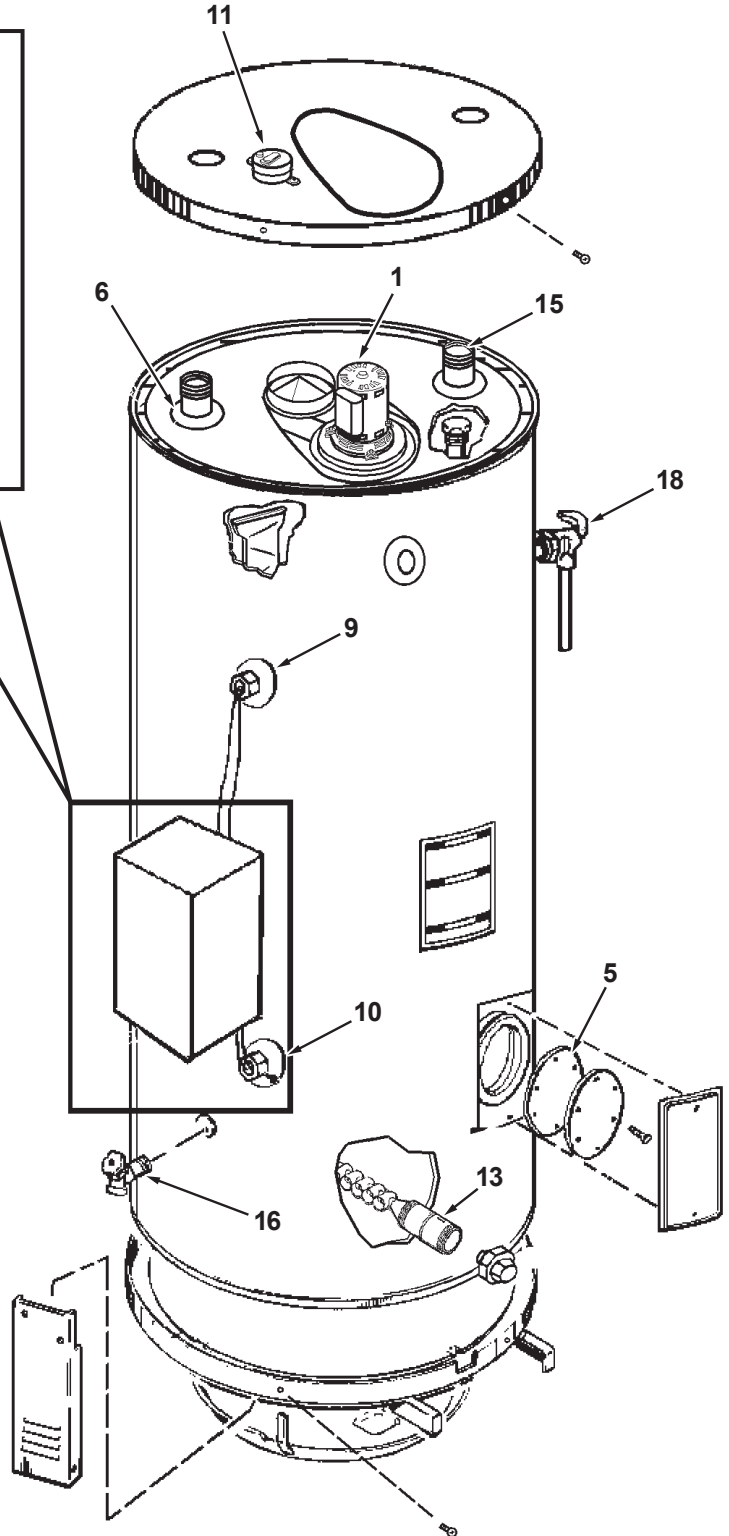

MODELS:
CXN120070 thru CXN400085
STANDARD AND ASME (A)
Series 108

Item	Parts Description	CXN120070	CXN155080	CXN180080
1	Blower, Exhaust	9005748205	9005748205	9005748205
2	Burner Orifice	.076243-032	9006070215	9006069215
3	Burner Assembly w/o Igniter Bracket	9005297205	9005297205	9005297205
4	Burner Assembly with Ignitor Bracket	9005161205	9005161205	9005161205
5	Cleanout Gasket	9004099215	9004099215	9004099215
6	Collar, Pipe Nipple	9005783205	9005783205	9005783205
7	Ignition Control Board	9004569205	9004569205	9004569205
8	Ignitor, Flame Sensor	9004606205	9004606205	9004606205
9	Probe/ECO, Upper Thermostat	9006161215	9006161215	9006161215
10	Probe/Lower Thermostat	9006160215	9006160215	9006160215
11	Switch, Blower/Prover	9004575215	9004579215	9004573215
12	Switch, Low Gas Pressure	9004475215	9004475215	9004475215
13	The Eliminator	9006051205	9006050205	9006050205
14	Thermostat, Digital	9004570205	9004570205	9004570205
15	Tube, Inlet	9006044205	9006044205	9006044205
16	Valve, Drain	9003907015	9003907015	9003907015
17	Valve, Gas - Natural	9006918005	9006918005	9006918005
18	Valve, T&P	9005903205	9005903205	9005903205