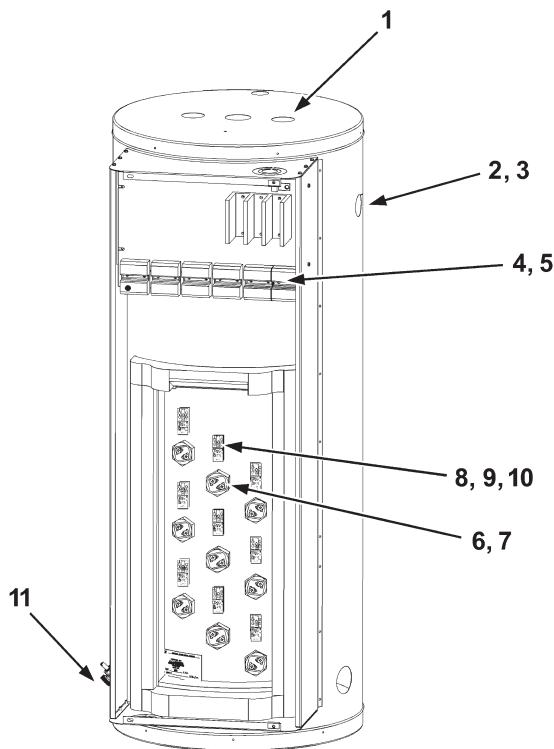

HS MODELS

Item #	Description	HC 50 Gallon	HC 80 Gallon	HC 119 Gallon
1A	Anode, 2 required (Alu, Std)	9003892005	9003892005	9003892005
1B	Anode, 2 required (Mag, Special)	9001829005	9001829005	9001829005
2	Display - Board	9006240005	9006240005	9006240005
3	Display - Overlay	9006851005	9006851005	9006851005
4A	CCB - 3 EI Temperature controller	9006852005	9006852005	9006852005
4B	CCB - 6 EI Temperature controller	9006853005	9006853005	9006853005
4C	CCB - 9 EI Temperature controller	9006854005	9006854005	9006854005
5	Communication Cable	9006541015	9006541015	9006541015
6A	Transformer - 100VA Std (208, 240, 277, 480V)	9006861005	9006861005	9006861005
6B	Transformer - 100VA Universal (220, 380, 415, 575V)	9006862005	9006862005	9006862005
7	Transformer - 25VA 120/24V	9006863005	9006863005	9006863005
8	Fuse - Control Circuit	9005720215	9005720215	9005720215
9	Fuse Block - Control Circuit	9005721215	9005721215	9005721215
10	Nipple - T & P valve extension	9005717215	9005717215	9005717215
11A	T & P Valve - 3 elements	9005715205	9005715205	9005715205
11B	T & P - 6 or 9 elements	9005923205	9005923205	9005923205
12A	Fuse - Power Circuit (not 54KW at 208V or not 575V)	9005904215	9005904215	9005904215
12B	Fuse - Power Circuit for 54KW at 208V model	9006864015	9006864015	9006864015
12C	Fuse - Power Circuit for 575V models	9005893215	9005893215	9005893215
13A	Fuse Block - Power Circuit (not 54KW at 208V or not 575V Models)	9005009205	9005009205	9005009205
13B	Fuse Block - Power Circuit for 54KW at 208V model	9005079205	9005079205	9005079205
13C	Fuse Block - Power Circuit for 575V models	9005007205	9005007205	9005007205
14	Contactor	9005013205	9005013205	9005013205
15	Temperature probe	9006865015	9006865015	9006865015
16	Element Gasket (BOX OF 50)	9000308005	9000308005	9000308005
17	Elements (max 54KW 9 elements)	SEE CHART		
18	Drain Valve	9003907015	9003907015	9003907015
19*	Element Sensors (1 per bank)	9006867005	9006867005	9006867005

* Not illustrated