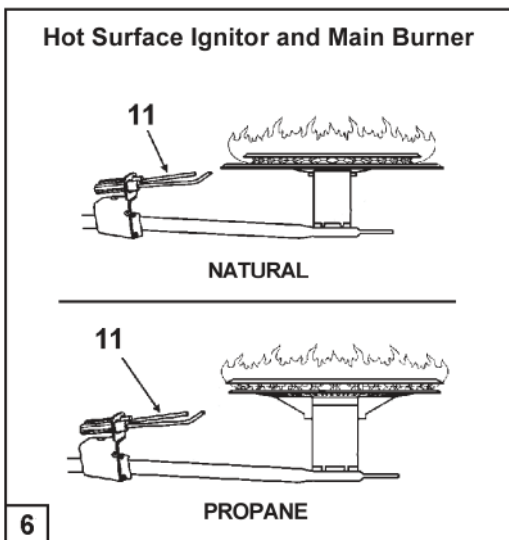

POWER VENTED RESIDENTIAL GAS
MODELS:
LV(N,L) 04040 04040ES 05040 05040ES

Lochinvar LLC
300 Maddox Simpson Pkwy, Lebanon, TN 37090.
1-615-889-8900
www.lochinvar.com

Item Description		LVN04040 Series 100	LVL04040 Series 101	LVN04040ES Series 100	LVL04040ES Series 101
1	Air Intake Screen	9003406005	9003406005	9003406005	9003406005
2*	Anode, Aluminum - 6 Year	9003944005	9003944005	9003944005	9003944005
3	Blower Assembly	9004316005	9004316005	9004316005	9004316005
4	Exhaust Adaptor Kit	9006120005	9006120005	9006120005	9006120005
5	Pressure Switch Kit	9007122015	9007122015	9007122015	9007122015
6	Burner Assembly - Natural Gas	9005938005	N/A	9005940005	N/A
6	Burner Assembly- Propane Gas	N/A	9005943005	N/A	9005945005
7	Combination Gas Valve - Natural	9005962005	N/A	9005964005	N/A
7	Combination Gas Valve - Propane	N/A	9005963005	N/A	9005965005
8	Diffuser Inlet Tube with Spacer	9007364005	9007364005	9007364005	9007364005
9	Flue Baffle and Restrictor Assembly Kit	9005959005	9005959005	9005959005	9005959005
10	FV Sensor and Bracket Kit	9006029015	9006029015	9006029015	9006029015
11	Igniter Assy, Hot Surface with Door Gasket	9005958005	9005958005	9005958005	9005958005
12	Inner Door Gasket	9003401005	9003401005	9003401005	9003401005
13	Nipples - 5 inch	9003936015	9003936015	9003936015	9003936015
14	Valve, Drain - Brass	9004330015	9004330015	9001870015	9001870015
15	Valve, T&P Relief	9000071015	9000071015	9000728015	9000728015
16*	Vent Terminal Screen Kit	9006027015	9006027015	9006027015	9006027015