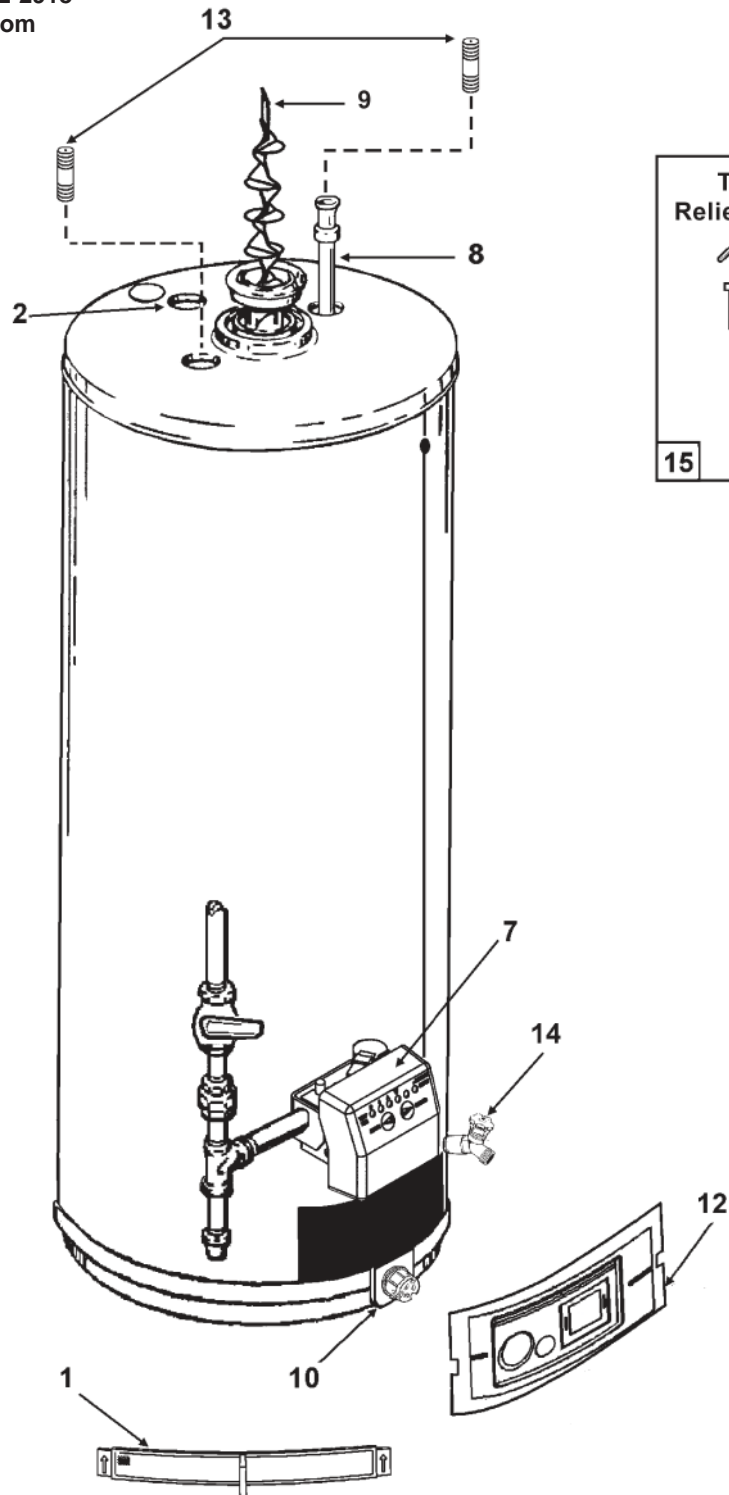

POWER VENTED RESIDENTIAL GAS
MODELS:
LV(N,L) 04040 04040ES 05040 05040ES

Lochinvar LLC
300 Maddox Simpson Pkwy, Lebanon, TN 37090.
1-615-889-8900
www.lochinvar.com

Item Description		LVN04040 Series 100	LVL04040 Series 101	LVN04040ES Series 100	LVL04040ES Series 101
1	Air Intake Screen	9003406005	9003406005	9003406005	9003406005
2*	Anode, Aluminum - 6 Year	9003944005	9003944005	9003944005	9003944005
3	Blower Assembly	9004316005	9004316005	9004316005	9004316005
4	Exhaust Adaptor Kit	9006120005	9006120005	9006120005	9006120005
5	Pressure Switch Kit	9007122015	9007122015	9007122015	9007122015
6	Burner Assembly - Natural Gas	9005938005	N/A	9005940005	N/A
6	Burner Assembly- Propane Gas	N/A	9005943005	N/A	9005945005
7	Combination Gas Valve - Natural	9005962005	N/A	9005964005	N/A
7	Combination Gas Valve - Propane	N/A	9005963005	N/A	9005965005
8	Diffuser Inlet Tube with Spacer	9007364005	9007364005	9007364005	9007364005
9	Flue Baffle and Restrictor Assembly Kit	9005959005	9005959005	9005959005	9005959005
10	FV Sensor and Bracket Kit	9006029015	9006029015	9006029015	9006029015
11	Igniter Assy, Hot Surface with Door Gasket	9005958005	9005958005	9005958005	9005958005
12	Inner Door Gasket	9003401005	9003401005	9003401005	9003401005
13	Nipples - 5 inch	9003936015	9003936015	9003936015	9003936015
14	Valve, Drain - Brass	9004330015	9004330015	9001870015	9001870015
15	Valve, T&P Relief	9000071015	9000071015	9000728015	9000728015
16*	Vent Terminal Screen Kit	9006027015	9006027015	9006027015	9006027015