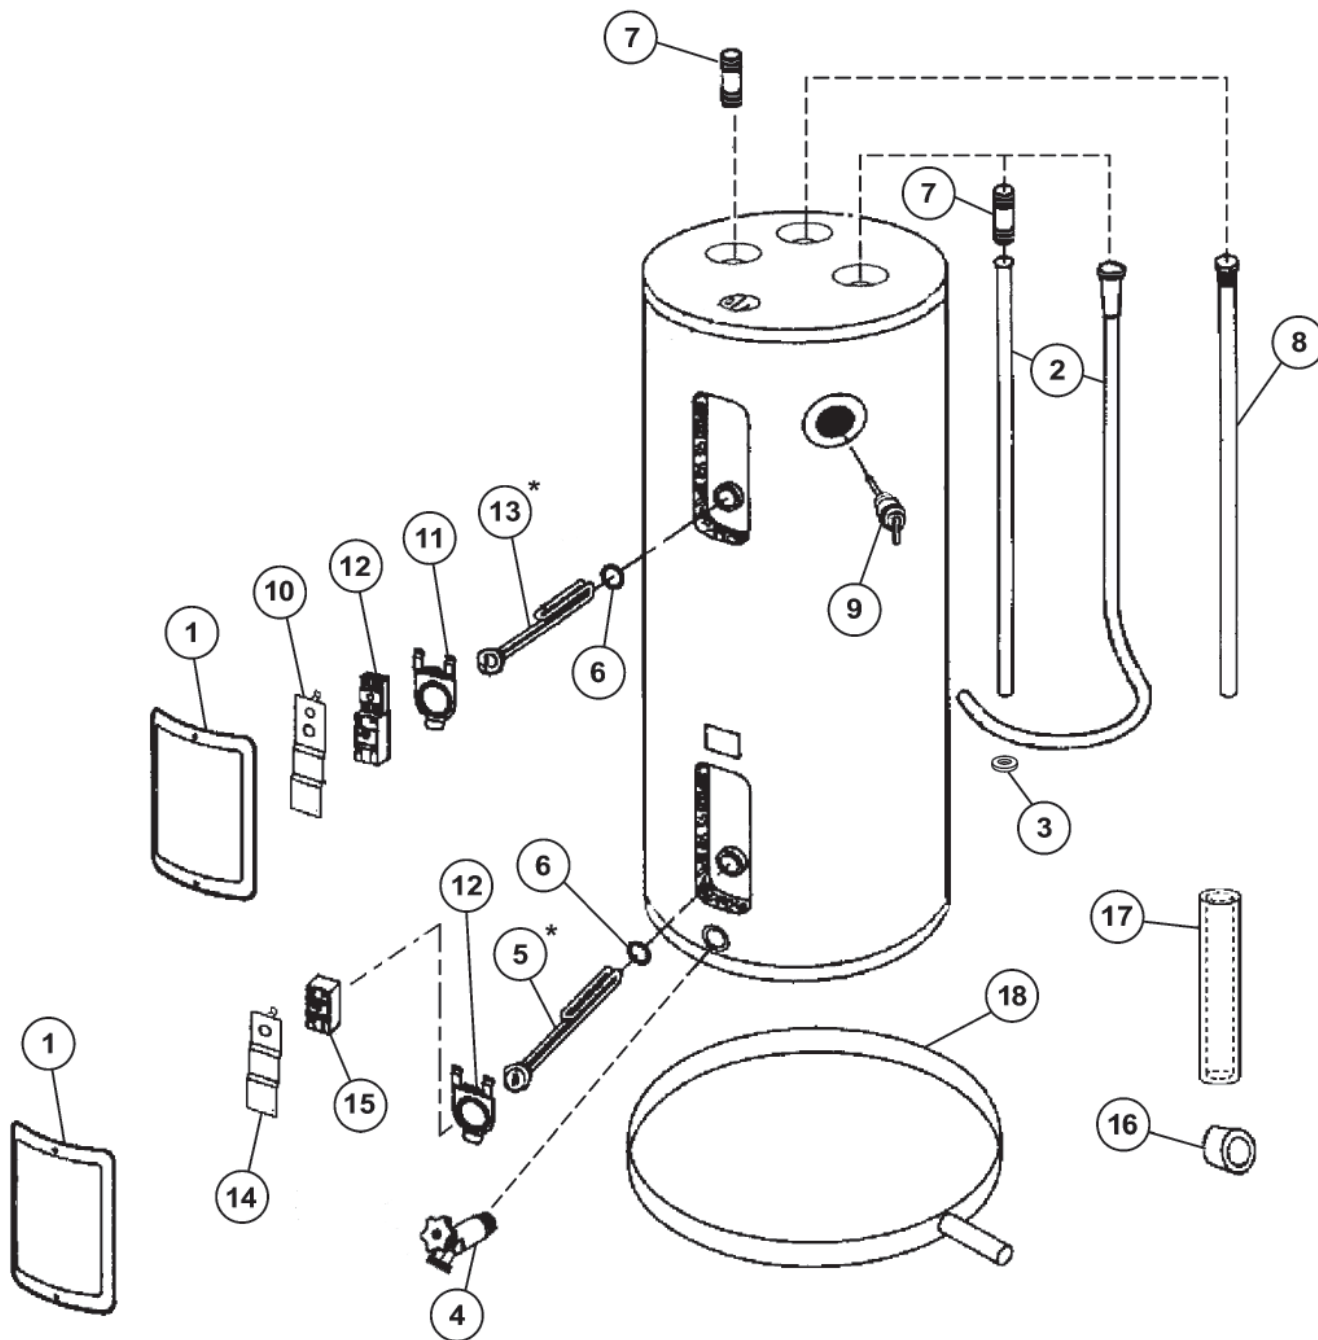

Lochinvar®

High Efficiency Water Heaters, Boilers and Pool Heaters

Lochinvar Parts & Service Department
300 Maddox Simpson Pkwy, Lebanon, TN 37090.
Phone: 615-889-8900 • Fax: 615-882-2918
Email: parts_team@lochinvar.com

ELECTRIC

RESIDENTIAL WATER HEATER PARTS LIST

MODELS: LT(A)030 040 052 055 066 082 & 120
LS(A)030 040 & 050
LM(A)030 040 & 050

Lochinvar LLC
300 Maddox Simpson Pkwy, Lebanon, TN 37090.
1-615-889-8900
www.lochinvar.com