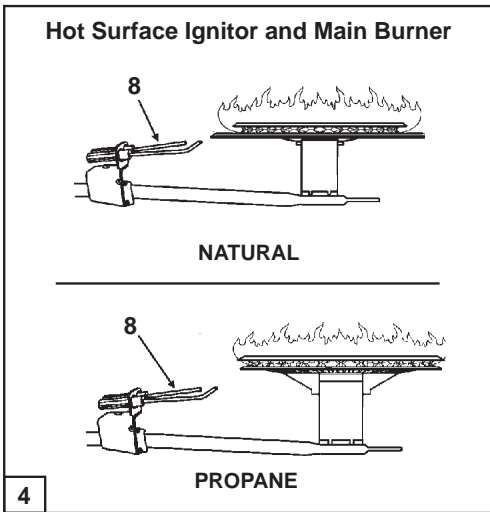

RESIDENTIAL GAS SERVICE PARTS LIST

MODELS:
LV(N,L)04050 04050ST
05050 05050ST
Series 100, 101

Lochinvar LLC
300 Maddox Simpson Pkwy, Lebanon, TN 37090.
1-615-889-8900
www.lochinvar.com

Item	Description	LVN04050	LVL04050	LVN05050	LVL05050
		LVN04050ST	LVL04050ST	LVN05050ST	LVL05050ST
		100	101	100	101
1.....	Anode, Aluminum - 6 Year.....	9000029005.....	9000029005.....	9000029005.....	9000029005.....
2.....	Blower Assembly.....	9005961005.....	9005961005.....	9005961005.....	9005961005.....
3.....	Pressure Switch Kit.....	9006018015.....	9006018015.....	9006018015.....	9006018015.....
4.....	Burner Assembly- Natural Gas.....	9006023005.....	N/A.....	9005942005.....	N/A.....
4.....	Burner Assembly - Propane Gas.....	N/A.....	9006025005.....	N/A.....	9005947005.....
5.....	Combination Gas Valve - Natural.....	9005964005.....	N/A.....	9005964005.....	N/A.....
5.....	Combination Gas Valve - Propane.....	N/A.....	9005965005.....	N/A.....	9005965005.....
6.....	Diffuser Inlet Tube with Spacer.....	9006043005.....	9006043005.....	9002545005.....	9002545005.....
7.....	FV Sensor and Bracket Kit.....	9006029015.....	9006029015.....	9006029015.....	9006029015.....
8.....	Igniter Assembly, Hot Surface with Door Gasket.....	9005958005.....	9005958005.....	9005958005.....	9005958005.....
9.....	Inner Door Gasket.....	9003401005.....	9003401005.....	9003401005.....	9003401005.....
10.....	Nipples - 5 inch.....	9003936015.....	9003936015.....	9003936015.....	9003936015.....
11.....	Valve, Drain - Brass.....	9001870015.....	9001870015.....	9001870015.....	9001870015.....
12.....	Valve, T&P Relief.....	9000728015.....	9000728015.....	9000728015.....	9000728015.....
13.....	Vent Terminal Screen Kit.....	9006027015.....	9006027015.....	9006027015.....	9006027015.....