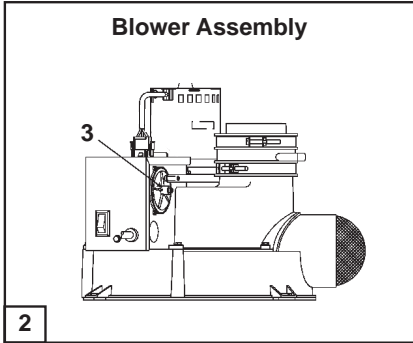

RESIDENTIAL GAS SERVICE PARTS LIST

MODELS:
LV(N,L)04050 04050ST
05050 05050ST
Series 100, 101

Lochinvar LLC
300 Maddox Simpson Pkwy, Lebanon, TN 37090.
1-615-889-8900
www.lochinvar.com

Item	Description	LVN04050	LVL04050	LVN05050	LVL05050
		LVN04050ST	LVL04050ST	LVN05050ST	LVL05050ST
		100	101	100	101
1.....	Anode, Aluminum - 6 Year.....	9000029005.....	9000029005.....	9000029005.....	9000029005.....
2.....	Blower Assembly.....	9005961005.....	9005961005.....	9005961005.....	9005961005.....
3.....	Pressure Switch Kit.....	9006018015.....	9006018015.....	9006018015.....	9006018015.....
4.....	Burner Assembly- Natural Gas.....	9006023005.....	N/A.....	9005942005.....	N/A.....
4.....	Burner Assembly - Propane Gas.....	N/A.....	9006025005.....	N/A.....	9005947005.....
5.....	Combination Gas Valve - Natural.....	9005964005.....	N/A.....	9005964005.....	N/A.....
5.....	Combination Gas Valve - Propane.....	N/A.....	9005965005.....	N/A.....	9005965005.....
6.....	Diffuser Inlet Tube with Spacer.....	9006043005.....	9006043005.....	9002545005.....	9002545005.....
7.....	FV Sensor and Bracket Kit.....	9006029015.....	9006029015.....	9006029015.....	9006029015.....
8.....	Igniter Assembly, Hot Surface with Door Gasket.....	9005958005.....	9005958005.....	9005958005.....	9005958005.....
9.....	Inner Door Gasket.....	9003401005.....	9003401005.....	9003401005.....	9003401005.....
10.....	Nipples - 5 inch.....	9003936015.....	9003936015.....	9003936015.....	9003936015.....
11.....	Valve, Drain - Brass.....	9001870015.....	9001870015.....	9001870015.....	9001870015.....
12.....	Valve, T&P Relief.....	9000728015.....	9000728015.....	9000728015.....	9000728015.....
13.....	Vent Terminal Screen Kit.....	9006027015.....	9006027015.....	9006027015.....	9006027015.....