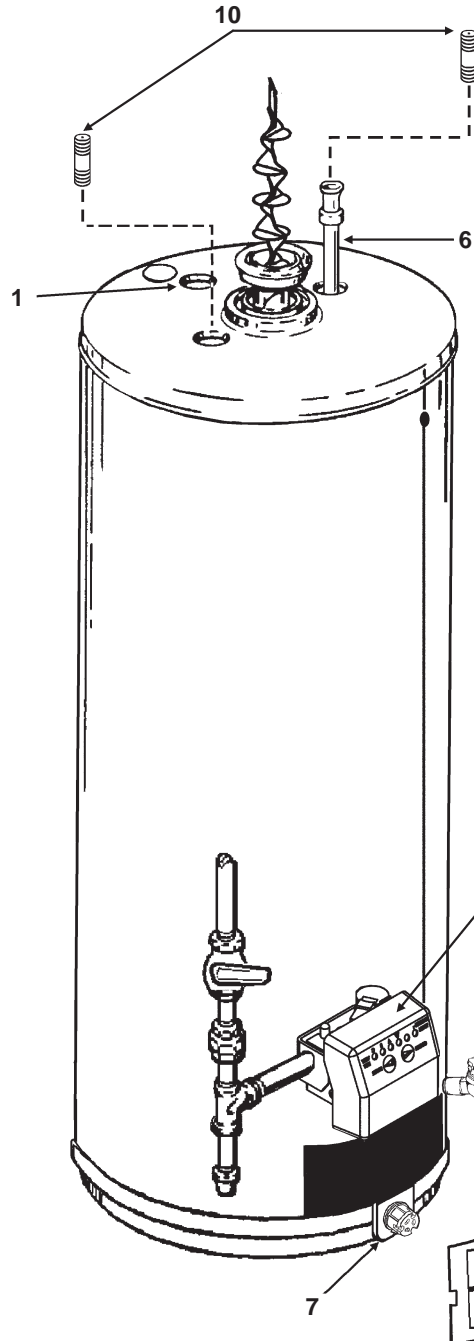

RESIDENTIAL GAS SERVICE PARTS LIST

MODELS:
LV(N,L)04050 04050ST
05050 05050ST
Series 100, 101

Lochinvar LLC
300 Maddox Simpson Pkwy, Lebanon, TN 37090.
1-615-889-8900
www.lochinvar.com

Item	Description	LVN04050	LVL04050	LVN05050	LVL05050
		LVN04050ST	LVL04050ST	LVN05050ST	LVL05050ST
		100	101	100	101
1.....	Anode, Aluminum - 6 Year.....	9000029005.....	9000029005.....	9000029005.....	9000029005.....
2.....	Blower Assembly.....	9005961005.....	9005961005.....	9005961005.....	9005961005.....
3.....	Pressure Switch Kit.....	9006018015.....	9006018015.....	9006018015.....	9006018015.....
4.....	Burner Assembly- Natural Gas.....	9006023005.....	N/A.....	9005942005.....	N/A.....
4.....	Burner Assembly - Propane Gas.....	N/A.....	9006025005.....	N/A.....	9005947005.....
5.....	Combination Gas Valve - Natural.....	9005964005.....	N/A.....	9005964005.....	N/A.....
5.....	Combination Gas Valve - Propane.....	N/A.....	9005965005.....	N/A.....	9005965005.....
6.....	Diffuser Inlet Tube with Spacer.....	9006043005.....	9006043005.....	9002545005.....	9002545005.....
7.....	FV Sensor and Bracket Kit.....	9006029015.....	9006029015.....	9006029015.....	9006029015.....
8.....	Igniter Assembly, Hot Surface with Door Gasket.....	9005958005.....	9005958005.....	9005958005.....	9005958005.....
9.....	Inner Door Gasket.....	9003401005.....	9003401005.....	9003401005.....	9003401005.....
10.....	Nipples - 5 inch.....	9003936015.....	9003936015.....	9003936015.....	9003936015.....
11.....	Valve, Drain - Brass.....	9001870015.....	9001870015.....	9001870015.....	9001870015.....
12.....	Valve, T&P Relief.....	9000728015.....	9000728015.....	9000728015.....	9000728015.....
13.....	Vent Terminal Screen Kit.....	9006027015.....	9006027015.....	9006027015.....	9006027015.....