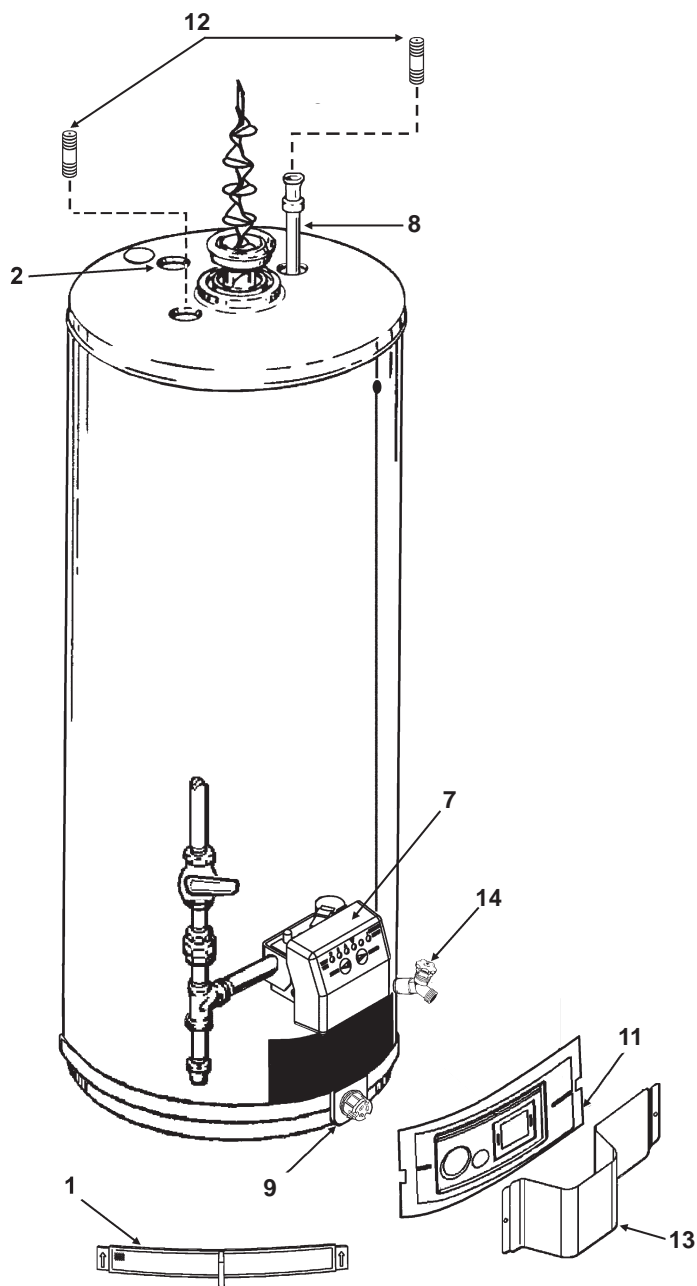

**MODELS:**  
**LVN 05065 & 05065ST**  
**LVL 05065 & 05065ST**  
**Series 102, 103**

| Item    | Description   | LVN-05065<br>LVN-05065ST<br>SERIES 102 | LVL-05065<br>LVL-05065ST<br>SERIES 103 |
|---------|---|--|--|
| 1.....  | Air Intake Screen.....                              | 9003406005 .....                       | 9003406005                             |
| 2.....  | Anode, Aluminum - 6 Year.....                       | 9000029005 .....                       | 9000029005                             |
| 3.....  | Blower Assembly.....                                | 9006030005 .....                       | 9006030005                             |
| 4.....  | Exhaust Adaptor Kit.....                            | 9006120005 .....                       | 9006120005                             |
| 5.....  | Pressure Switch Kit.....                            | 9006017015 .....                       | 9006017015                             |
| 6.....  | Burner Assembly - Natural Gas.....                  | 9006024005 .....                       | N/A                                    |
| 6.....  | Burner Assembly - Propane Gas.....                  | N/A .....                              | 9006026005                             |
| 7.....  | Combination Gas Valve - Natural.....                | 9005964005 .....                       | N/A                                    |
| 7.....  | Combination Gas Valve - Propane.....                | N/A .....                              | 9005965005                             |
| 8.....  | Diffuser Inlet Tube with Spacer .....               | 9006021005 .....                       | 9006021005                             |
| 9.....  | FV Sensor and Bracket Kit.....                      | 9006029015 .....                       | 9006029015                             |
| 10..... | Igniter Assembly, Hot Surface With Door Gasket..... | 9005958005 .....                       | 9005958005                             |
| 11..... | Inner Door Gasket.....                              | 9003398005 .....                       | 9003398005                             |
| 12..... | Nipples - 5 inch .....                              | 9003936015 .....                       | 9003936015                             |
| 13..... | Outer Door .....                                    | 9003545005 .....                       | 9003545005                             |
| 14..... | Valve, Drain - Brass .....                          | 9001870015 .....                       | 9001870015                             |
| 15..... | Valve, T&P Relief .....                             | 9000728015 .....                       | 9000728015                             |
| 16..... | Vent Terminal Screen Kit* .....                     | 9006027015 .....                       | 9006027015                             |