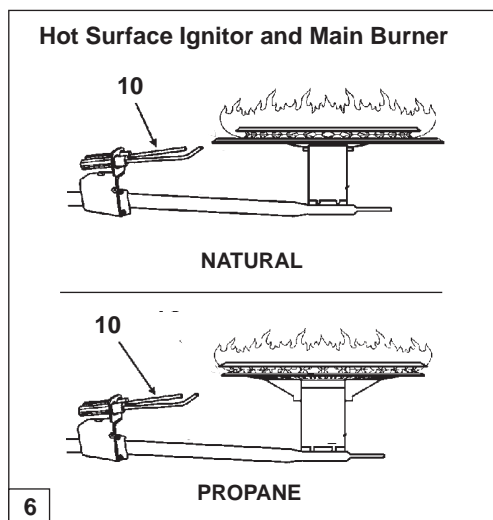

**MODELS:**  
**LVN 05065 & 05065ST**  
**LVL 05065 & 05065ST**  
**Series 102, 103**

| Item    | Description   | LVN-05065<br>LVN-05065ST<br>SERIES 102 | LVL-05065<br>LVL-05065ST<br>SERIES 103 |
|---------|---|--|--|
| 1.....  | Air Intake Screen.....                              | 9003406005 .....                       | 9003406005                             |
| 2.....  | Anode, Aluminum - 6 Year.....                       | 9000029005 .....                       | 9000029005                             |
| 3.....  | Blower Assembly.....                                | 9006030005 .....                       | 9006030005                             |
| 4.....  | Exhaust Adaptor Kit.....                            | 9006120005 .....                       | 9006120005                             |
| 5.....  | Pressure Switch Kit.....                            | 9006017015 .....                       | 9006017015                             |
| 6.....  | Burner Assembly - Natural Gas.....                  | 9006024005 .....                       | N/A                                    |
| 6.....  | Burner Assembly - Propane Gas.....                  | N/A .....                              | 9006026005                             |
| 7.....  | Combination Gas Valve - Natural.....                | 9005964005 .....                       | N/A                                    |
| 7.....  | Combination Gas Valve - Propane.....                | N/A .....                              | 9005965005                             |
| 8.....  | Diffuser Inlet Tube with Spacer .....               | 9006021005 .....                       | 9006021005                             |
| 9.....  | FV Sensor and Bracket Kit.....                      | 9006029015 .....                       | 9006029015                             |
| 10..... | Igniter Assembly, Hot Surface With Door Gasket..... | 9005958005 .....                       | 9005958005                             |
| 11..... | Inner Door Gasket.....                              | 9003398005 .....                       | 9003398005                             |
| 12..... | Nipples - 5 inch .....                              | 9003936015 .....                       | 9003936015                             |
| 13..... | Outer Door .....                                    | 9003545005 .....                       | 9003545005                             |
| 14..... | Valve, Drain - Brass .....                          | 9001870015 .....                       | 9001870015                             |
| 15..... | Valve, T&P Relief .....                             | 9000728015 .....                       | 9000728015                             |
| 16..... | Vent Terminal Screen Kit* .....                     | 9006027015 .....                       | 9006027015                             |