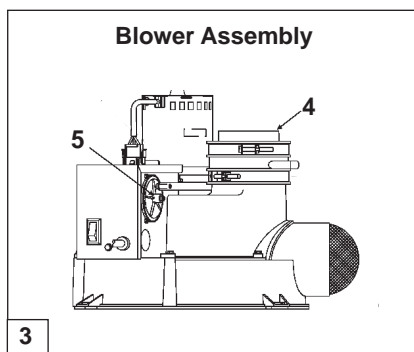

**MODELS:**  
**LVN 05065 & 05065ST**  
**LVL 05065 & 05065ST**  
**Series 102, 103**

| Item    | Description   | LVN-05065<br>LVN-05065ST<br>SERIES 102 | LVL-05065<br>LVL-05065ST<br>SERIES 103 |
|---------|---|--|--|
| 1.....  | Air Intake Screen.....                              | 9003406005 .....                       | 9003406005                             |
| 2.....  | Anode, Aluminum - 6 Year.....                       | 9000029005 .....                       | 9000029005                             |
| 3.....  | Blower Assembly.....                                | 9006030005 .....                       | 9006030005                             |
| 4.....  | Exhaust Adaptor Kit.....                            | 9006120005 .....                       | 9006120005                             |
| 5.....  | Pressure Switch Kit.....                            | 9006017015 .....                       | 9006017015                             |
| 6.....  | Burner Assembly - Natural Gas.....                  | 9006024005 .....                       | N/A                                    |
| 6.....  | Burner Assembly - Propane Gas.....                  | N/A .....                              | 9006026005                             |
| 7.....  | Combination Gas Valve - Natural.....                | 9005964005 .....                       | N/A                                    |
| 7.....  | Combination Gas Valve - Propane.....                | N/A .....                              | 9005965005                             |
| 8.....  | Diffuser Inlet Tube with Spacer .....               | 9006021005 .....                       | 9006021005                             |
| 9.....  | FV Sensor and Bracket Kit.....                      | 9006029015 .....                       | 9006029015                             |
| 10..... | Igniter Assembly, Hot Surface With Door Gasket..... | 9005958005 .....                       | 9005958005                             |
| 11..... | Inner Door Gasket.....                              | 9003398005 .....                       | 9003398005                             |
| 12..... | Nipples - 5 inch .....                              | 9003936015 .....                       | 9003936015                             |
| 13..... | Outer Door .....                                    | 9003545005 .....                       | 9003545005                             |
| 14..... | Valve, Drain - Brass .....                          | 9001870015 .....                       | 9001870015                             |
| 15..... | Valve, T&P Relief .....                             | 9000728015 .....                       | 9000728015                             |
| 16..... | Vent Terminal Screen Kit* .....                     | 9006027015 .....                       | 9006027015                             |