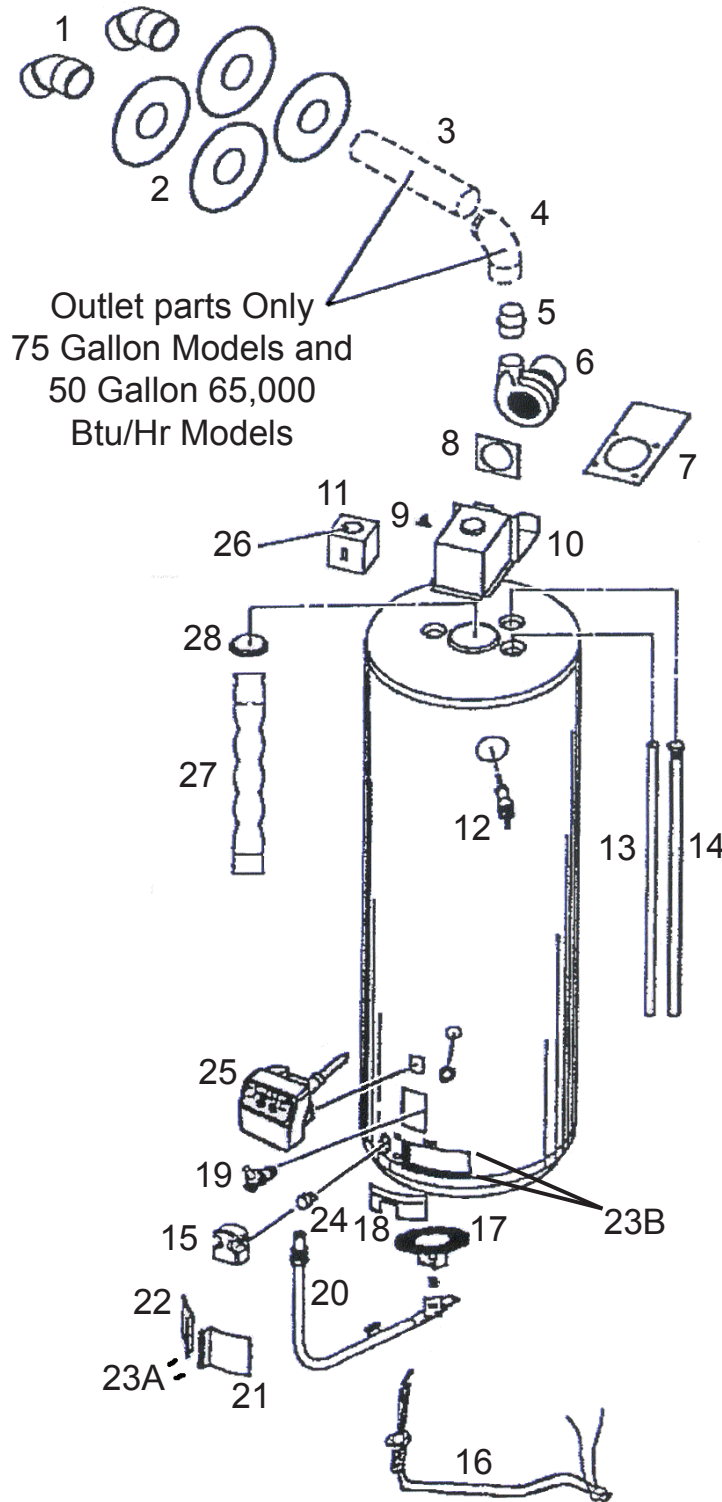

GAS POWER DIRECT VENT PARTS LIST

MODELS:
PR(N,L)04040, 05040, 05065, 07570
PR(N,L)05065ST, 07570ST
Series 100/101 & 102/103

Lochinvar LLC
300 Maddox Simpson Pkwy, Lebanon, TN 37090.
1-615-889-8900
www.lochinvar.com