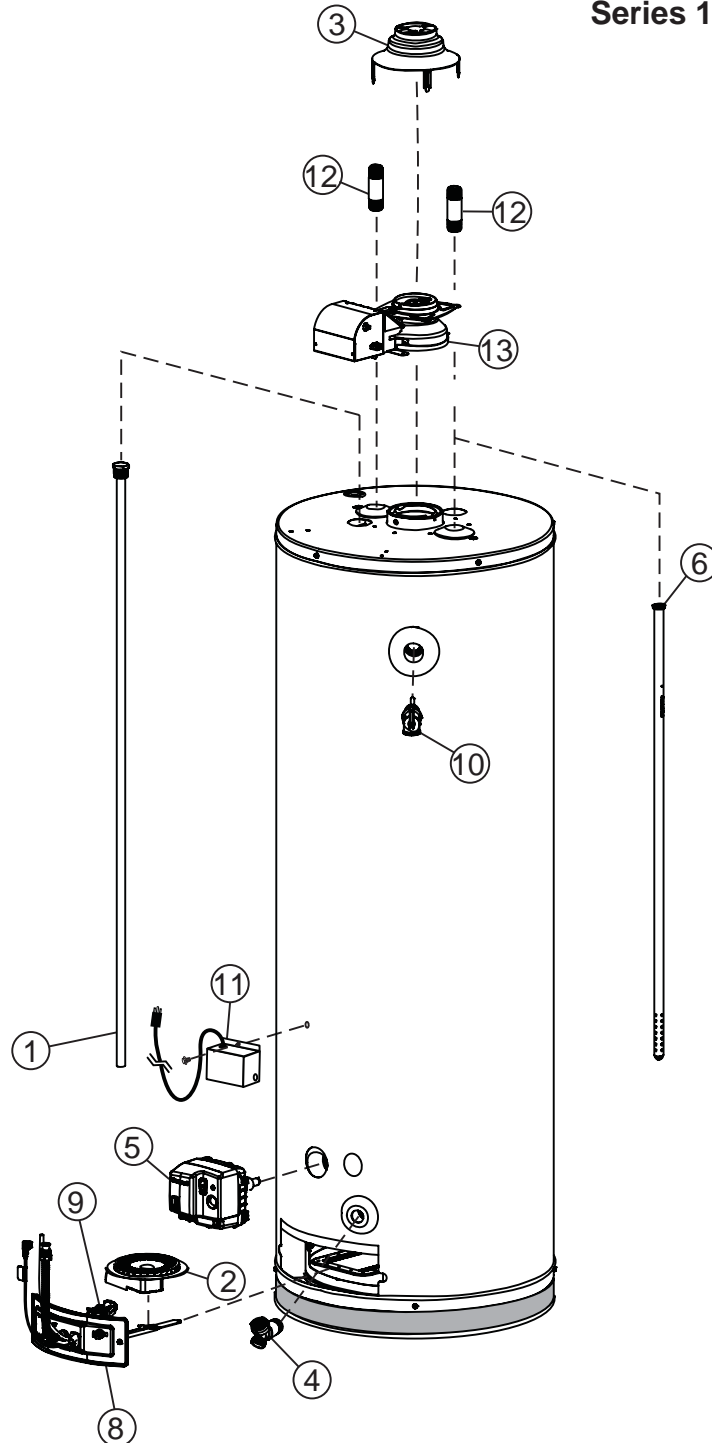

GAS

RESIDENTIAL WATER HEATER PARTS LIST

MODELS:

LT(N,L)04040ES 05040ES

LS(N,L)04040ES

Series 100/101

Lochinvar LLC
300 Maddox Simpson Pkwy, Lebanon, TN 37090.
1-615-889-8900
www.lochinvar.com

ITEM	DESCRIPTION	LT(N,L)04040ES	LS(N,L)04040ES	LT(N,L)05040ES
		Series 100/101	Series 100/101	Series 100/101
1	Anode Rod	9003944005	9003944005	9003944005
2	Burner Head (Natural)	9006136005	9006136005	9006136005
2	Burner Head (L.P.)	9006603005	9006603005	9006603005
3	Draft Hood	9006647005	9006647005	9006647005
4	Drain Valve	9001870015	9001870015	9001870015
5	Gas Control Valve/Thermostat (Natural)	9007681005	9007681005	9007681005
5	Gas Control Valve/Thermostat (L.P.)	9007840005	9007840005	9007840005
6	Inlet Tube w/ Gasket	9008166005	9002545005	9008166005
7	Inner Door Gasket *	9006141015	9006141015	9006141015
8	Manifold Door Assembly - Natural	9007682005	9007806005	9007683005
8	Manifold Door Assembly - L.P.	9008163005	9008165005	9008164005
9	Pilot Assembly - Natural	9007684015	9007684015	9007684015
9	Pilot Assembly - L.P.	9007843015	9007843015	9007843015
10	T & P Relief Valve	9000728015	9000728015	9000728015
11	Transformer	9007311005	9007311005	9007311005
12	Heat Trap	9003719015	9003719015	9003719015
13	Flue Damper	9007686005	9007686005	9007686005