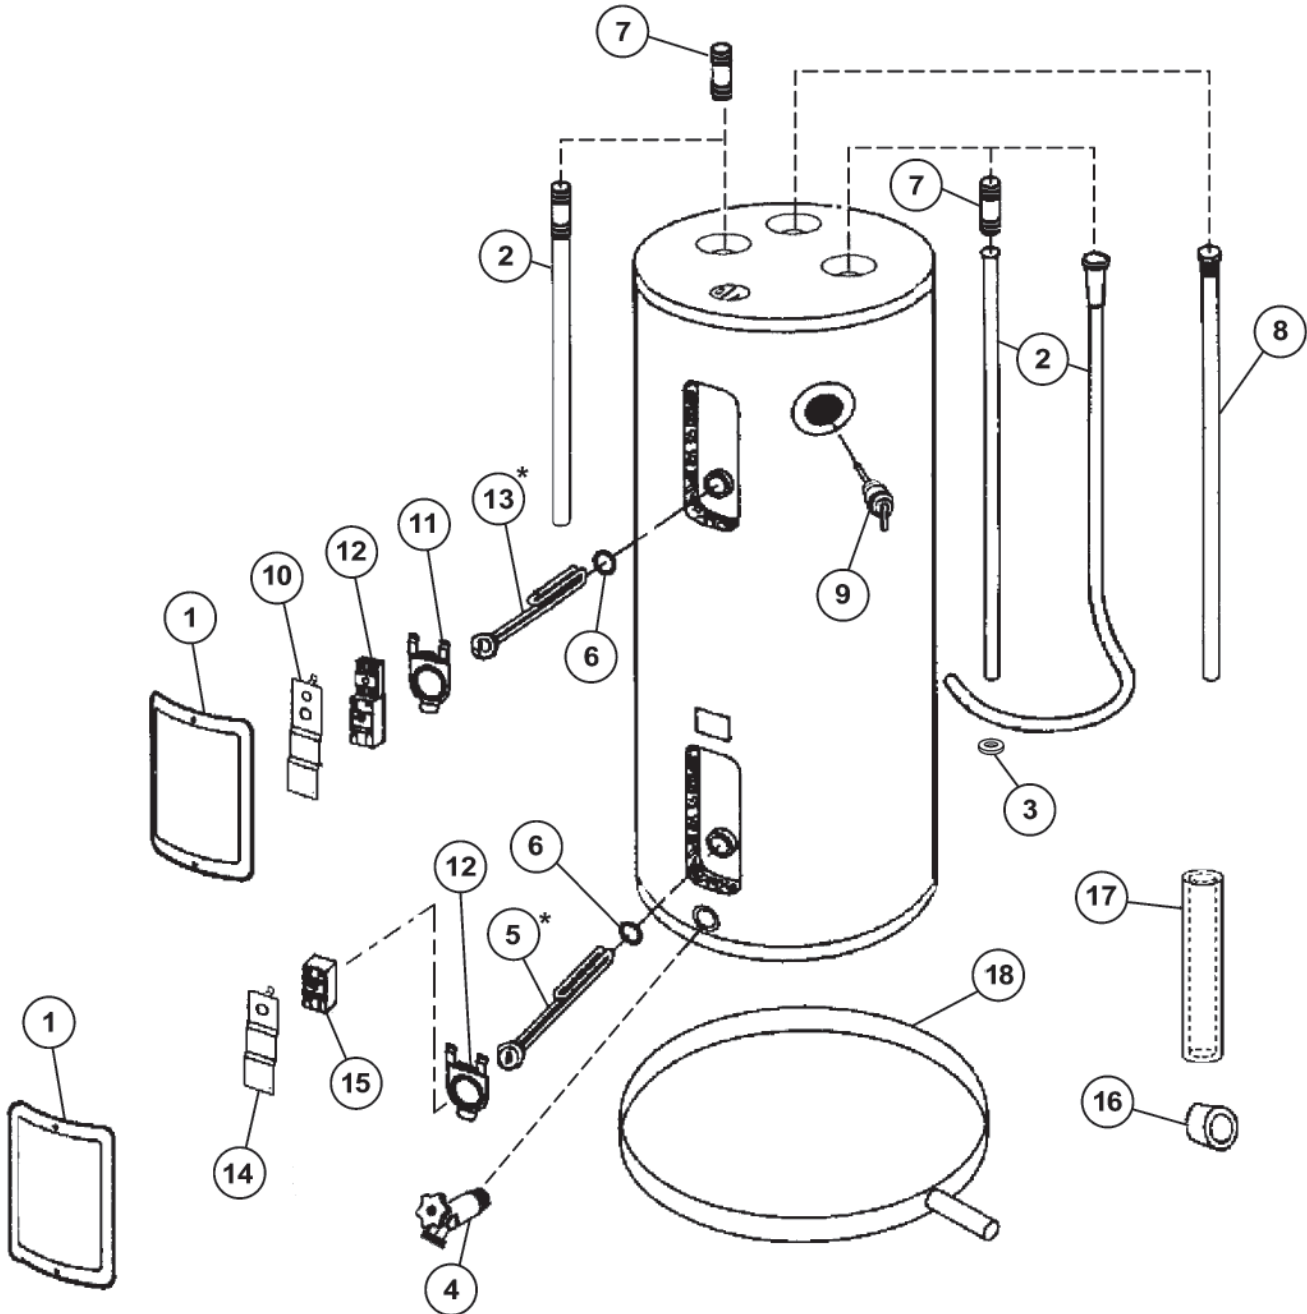

ELECTRIC

RESIDENTIAL WATER HEATER PARTS LIST

MODELS: LT(A) 040EF 052EF

066EF & 082EF

LM(A) 050EF

Lochinvar LLC
300 Maddox Simpson Pkwy, Lebanon, TN 37090.
1-615-889-8900
www.lochinvar.com

Item	Description	LT(A)040EF Series 200	LT(A)052EF Series 200	LT(A)066EF Series 200	LT(A)082EF Series 200	LM(A)050EF Series 200
1.....	Access Panel.....	9003900005	9003900005	9003900005	9003900005	9003900005
2.....	Dip Tube.....	9002549005	9004261005	9002549005	9002549005	9002547005
3.....	Dip Tube Seal.....	9002277015	9002277015	9002277015	9002277015	9002277015
4.....	Drain Valve.....	9003906015	9003906015	9003906015	9003906015	9003906015
5.....	Lower Element*.....	9000092015	9000092015	9000092015	9000092015	9000092015
6.....	Element Gasket.....	9000308005	9000308005	9000308005	9000308005	9000308005
7.....	Nipple w/Heat Traps.....	9003909015	9003936015	9003915015	9003936015	9003921015
8.....	Primary Anode Rod (6 yr Alum.).....	9000029005	9000029005	9003892005	9003892005	9000029005
8.....	Primary Anode Rod (10 yr Mag.).....	9001829005	9001829005	9001829005	9001829005	9001829005
9.....	T&P Relief Valve.....	9001583015	9001583015	9001583015	9001583015	9001583015
10....	Terminal Cover w/High Limit.....	9006078015	9006078015	9003899015	9003899015	9003899015
11....	Thermostat Bracket.....	9003898215	9003898215	9003898215	9003898215	9003898215
12....	Upper Thermostat w/High Limit.....	9001954015	9001954015	9001954015	9001954015	9001954015
13....	Upper Element*.....	9000092015	9000092015	9000092015	9000092015	9000092015
14....	Terminal Cover.....	9003914015	9003914015	9003914015	9003914015	9003914015
15....	Lower Thermostat.....	9000507015	9000507015	9000507015	9000507015	9000507015
16....	T&P Insulation.....	9003716005	9003716005	9003716005	9003716005	9003716005
17....	Pipe Insulation.....	9002445005	9002445005	9002445005	9002445005	9002445005
18....	20" Dia. Aluminum Drain Pan w/Side Drain.....	9000741005	9000741005	9000741005	9000741005	9000741005
	22" Dia. Aluminum Drain Pan w/Side Drain.....	9001609005	9001609005	9001609005	9001609005	9001609005
	24" Dia. Aluminum Drain Pan w/Side Drain.....	9002769005	9002769005	9002769005	9002769005	9002769005
	26" Dia. Aluminum Drain Pan w/Side Drain.....	9001608005	9001608005	9001608005	9001608005	9001608005