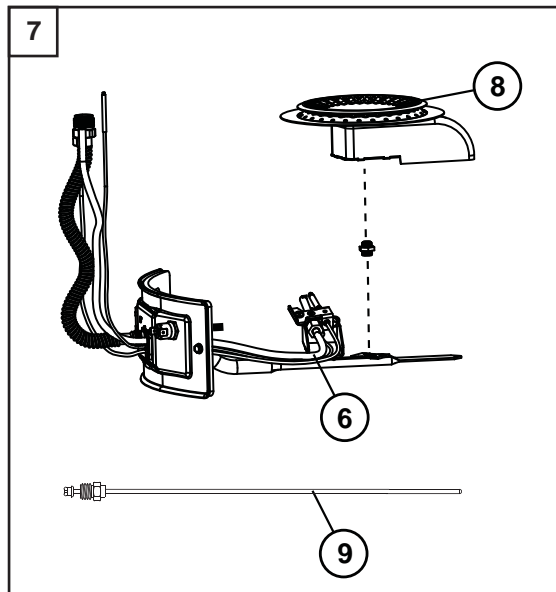

GAS

RESIDENTIAL WATER HEATER PARTS LIST

MODELS: MHN03035, 04035

Series 200

Lochinvar LLC
300 Maddox Simpson Pkwy, Lebanon, TN 37090.
1-615-889-8900
www.lochinvar.com

Item	Description	MHN03035 Series 200	MHN04035 Series 200
1	Heat Trap	9003719015	9003719015
2	Anode Rod	9003944005	9003944005
3	T & P Relief Valve	9000071015	9000071015
4	Drain Valve	9002402015	9002402015
5	Gas Control Valve/Thermostat (Natural/L.P. Convertable)	9007358005	9007358005
6	Pilot Assembly (Natural Gas)	9006666015	9006666015
6	Pilot Assembly (L.P.)	9006667015	9006667015
7	Burner Assembly (Natural Gas)	9007359005	9006617005
8	Burner (Natural)	9003385005	9006136005
9	Thermocouple	9000056015	9000056015
10	Inlet Tube	9007357005	9007356005
11	Draft Hood	9006647005	9006647005