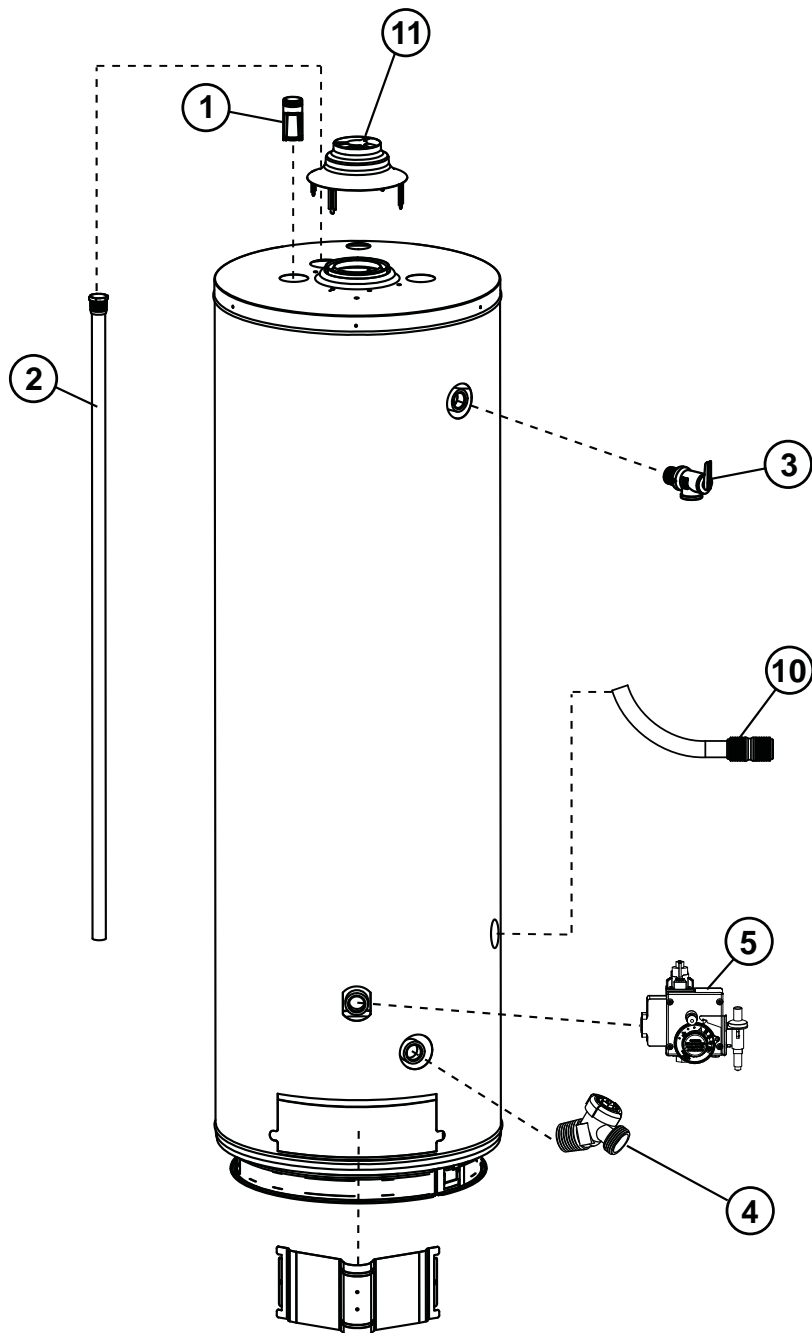

GAS

RESIDENTIAL WATER HEATER PARTS LIST

MODELS: MHN03035, 04035

Series 200

Lochinvar LLC
300 Maddox Simpson Pkwy, Lebanon, TN 37090.
1-615-889-8900
www.lochinvar.com

Item	Description	MHN03035 Series 200	MHN04035 Series 200
1	Heat Trap	9003719015	9003719015
2	Anode Rod	9003944005	9003944005
3	T & P Relief Valve	9000071015	9000071015
4	Drain Valve	9002402015	9002402015
5	Gas Control Valve/Thermostat (Natural/L.P. Convertable)	9007358005	9007358005
6	Pilot Assembly (Natural Gas)	9006666015	9006666015
6	Pilot Assembly (L.P.)	9006667015	9006667015
7	Burner Assembly (Natural Gas)	9007359005	9006617005
8	Burner (Natural)	9003385005	9006136005
9	Thermocouple	9000056015	9000056015
10	Inlet Tube	9007357005	9007356005
11	Draft Hood	9006647005	9006647005