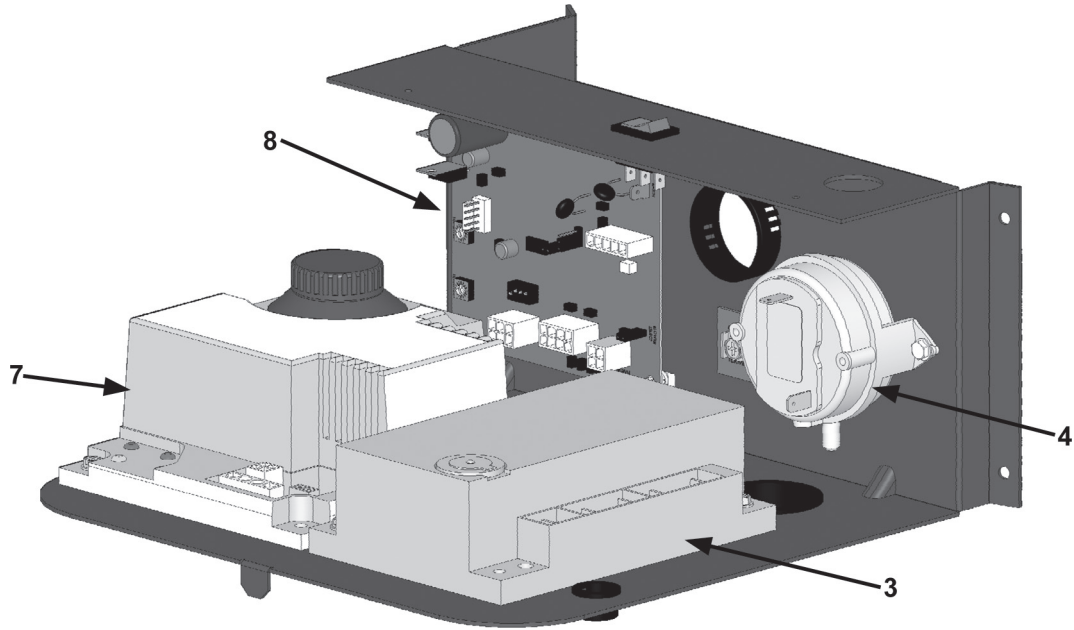

MODELS:
CLN120080, CLN154080, CLN180100,
CLN199100, CLN250100(A)
ULTRA LOW NO_x SERIES 104

Control Panel Details

Blower & Burner Assembly Details

Item	Parts Description	CLN120080	CLN154080	CLN180100	CLN199100	CLN250100(A)
1	Blower, Combustion	9006423005	9006423005	9006423005	9006274005	9006274005
2	Valve, Gas Control - Natural	9008827005	9008827005	9008828005	9008828005	9008828005
3	Ignition Control	9008245005	9008245005	9008245005	9008245005	9008245005
4	Switch, Blower Prover	9008249015	9008249015	9008249015	9008249015	9008249015
5	The Eliminator	9006051205	9006050205	9006050205	9006050205	9006050205
6	Gasket, Cleanout	9004099215	9004099215	9004099215	9004099215	9004099215
7	Thermostat, Digital	9004570205	9004570205	9004570205	9004570205	9004570205
8	UGB - PWM output control	9008830005	9008831005	9008832005	9008833005	9008834005
9	Valve, Drain	9003907015	9003907015	9003907015	9003907015	9003907015
10	Probe, Lower Thermostat	9006160215	9006160215	9006160215	9006160215	9006160215
11	Probe/ECO, Upper Thermostat	9008835015	900 8835015	9008835015	9008835015	9008835015
12	Valve, Temperature-Pressure Relief	9005899205	9005899205	9005924205	9005924205	9005924205
13	Anode	9000029005	9000029005	9004092005	9004092005	9004092005
14	Collar, pipe nipple	9005783205	9005783205	9005783205	9005783205	9005783205
15	Sightglass	9006102215	9006102215	9006102215	9006102215	9006102215
16	Flame Sensor	9008243015	9008243015	9008243015	9008243015	9008243015
17	Igniter, Spark	9008244015	9008244015	9008244015	9008244015	9008244015
18	Burner gasket	9008836015	9008836015	9008836015	9008836015	9008836015
19	Burner assembly	9008837005	9008838005	9008839005	9008837005	9008839005
20	Skirt Ring Gasket	9008840015	9008840015	9008840015	9008840015	9008840015