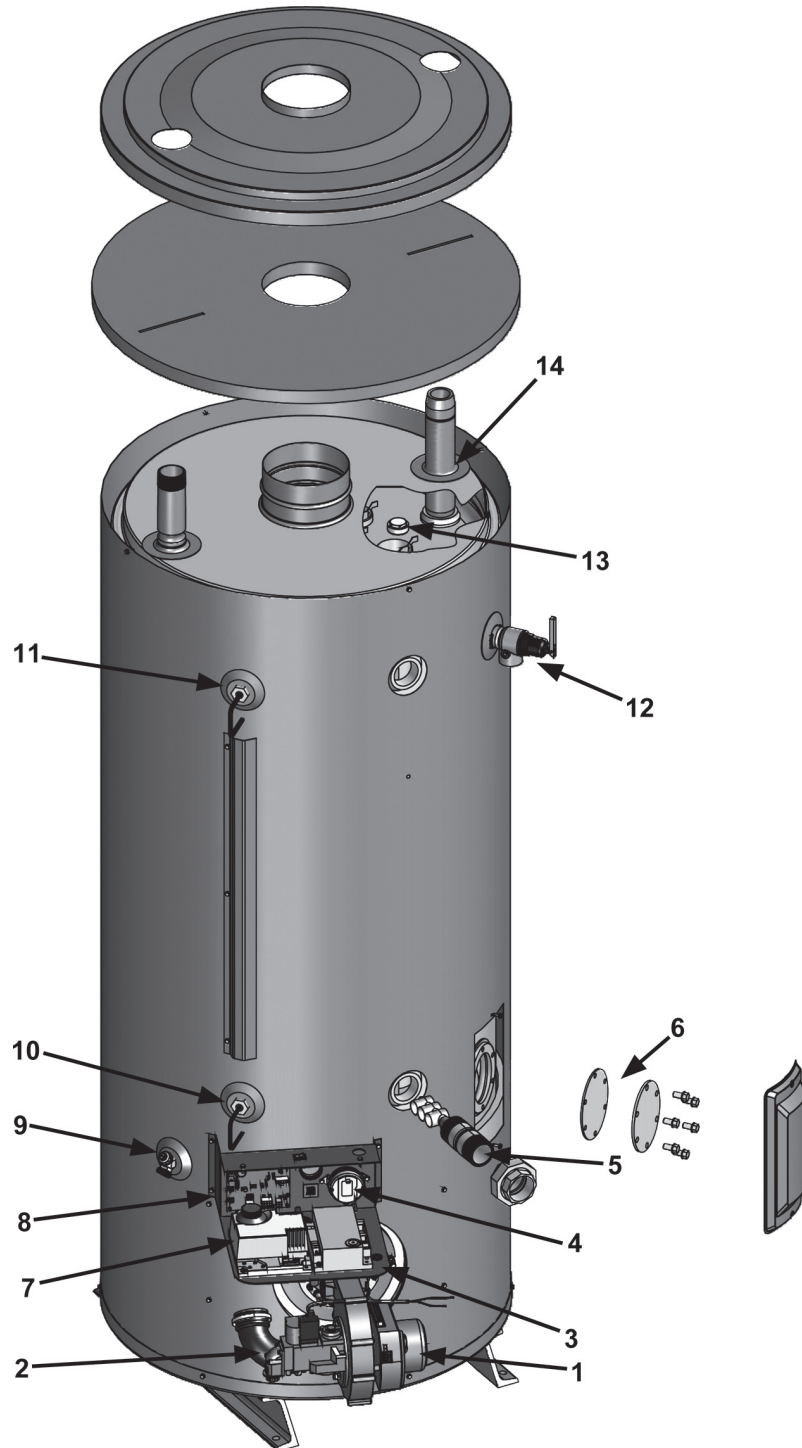

MODELS:
CLN120080, CLN154080, CLN180100,
CLN199100, CLN250100(A)
ULTRA LOW NO_x SERIES 104

Control Panel Details

Blower & Burner Assembly Details

Item	Parts Description	CLN120080	CLN154080	CLN180100	CLN199100	CLN250100(A)
1	Blower, Combustion	9006423005	9006423005	9006423005	9006274005	9006274005
2	Valve, Gas Control - Natural	9008827005	9008827005	9008828005	9008828005	9008828005
3	Ignition Control	9008245005	9008245005	9008245005	9008245005	9008245005
4	Switch, Blower Prover	9008249015	9008249015	9008249015	9008249015	9008249015
5	The Eliminator	9006051205	9006050205	9006050205	9006050205	9006050205
6	Gasket, Cleanout	9004099215	9004099215	9004099215	9004099215	9004099215
7	Thermostat, Digital	9004570205	9004570205	9004570205	9004570205	9004570205
8	UGB - PWM output control	9008830005	9008831005	9008832005	9008833005	9008834005
9	Valve, Drain	9003907015	9003907015	9003907015	9003907015	9003907015
10	Probe, Lower Thermostat	9006160215	9006160215	9006160215	9006160215	9006160215
11	Probe/ECO, Upper Thermostat	9008835015	900 8835015	9008835015	9008835015	9008835015
12	Valve, Temperature-Pressure Relief	9005899205	9005899205	9005924205	9005924205	9005924205
13	Anode	9000029005	9000029005	9004092005	9004092005	9004092005
14	Collar, pipe nipple	9005783205	9005783205	9005783205	9005783205	9005783205
15	Sightglass	9006102215	9006102215	9006102215	9006102215	9006102215
16	Flame Sensor	9008243015	9008243015	9008243015	9008243015	9008243015
17	Igniter, Spark	9008244015	9008244015	9008244015	9008244015	9008244015
18	Burner gasket	9008836015	9008836015	9008836015	9008836015	9008836015
19	Burner assembly	9008837005	9008838005	9008839005	9008837005	9008839005
20	Skirt Ring Gasket	9008840015	9008840015	9008840015	9008840015	9008840015