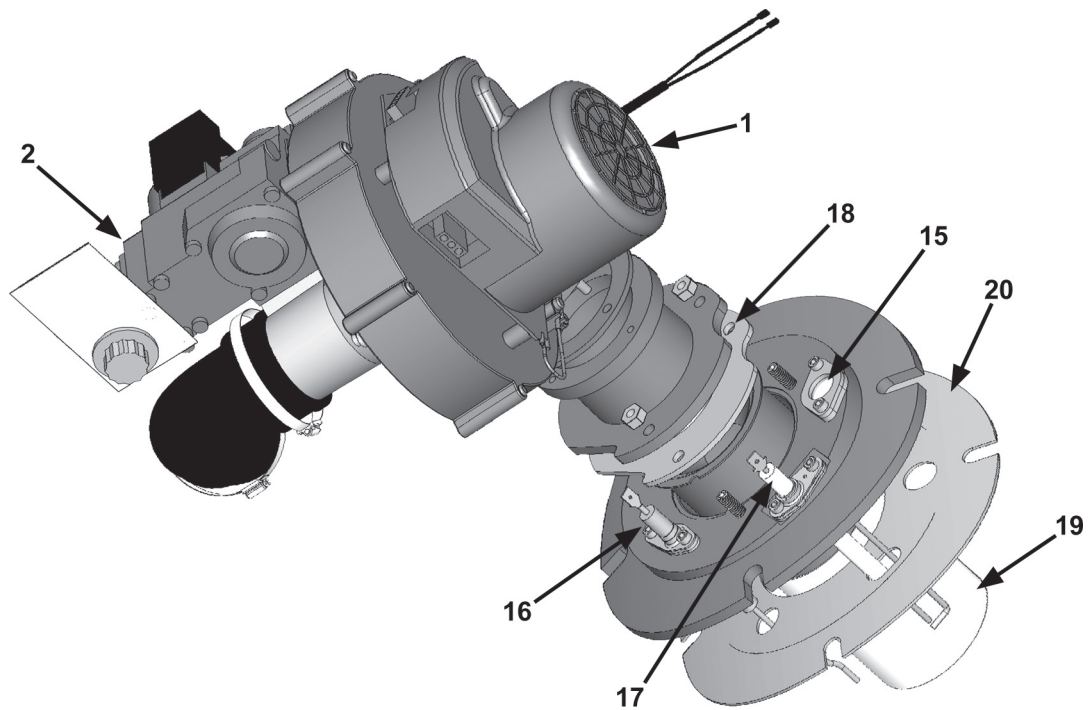

MODELS:
CLN120080, CLN154080, CLN180100,
CLN199100, CLN250100(A)
ULTRA LOW NO_x SERIES 104

Control Panel Details

Blower & Burner Assembly Details

Item	Parts Description	CLN120080	CLN154080	CLN180100	CLN199100	CLN250100(A)
1	Blower, Combustion	9006423005	9006423005	9006423005	9006274005	9006274005
2	Valve, Gas Control - Natural	9008827005	9008827005	9008828005	9008828005	9008828005
3	Ignition Control	9008245005	9008245005	9008245005	9008245005	9008245005
4	Switch, Blower Prover	9008249015	9008249015	9008249015	9008249015	9008249015
5	The Eliminator	9006051205	9006050205	9006050205	9006050205	9006050205
6	Gasket, Cleanout	9004099215	9004099215	9004099215	9004099215	9004099215
7	Thermostat, Digital	9004570205	9004570205	9004570205	9004570205	9004570205
8	UGB - PWM output control	9008830005	9008831005	9008832005	9008833005	9008834005
9	Valve, Drain	9003907015	9003907015	9003907015	9003907015	9003907015
10	Probe, Lower Thermostat	9006160215	9006160215	9006160215	9006160215	9006160215
11	Probe/ECO, Upper Thermostat	9008835015	900 8835015	9008835015	9008835015	9008835015
12	Valve, Temperature-Pressure Relief	9005899205	9005899205	9005924205	9005924205	9005924205
13	Anode	9000029005	9000029005	9004092005	9004092005	9004092005
14	Collar, pipe nipple	9005783205	9005783205	9005783205	9005783205	9005783205
15	Sightglass	9006102215	9006102215	9006102215	9006102215	9006102215
16	Flame Sensor	9008243015	9008243015	9008243015	9008243015	9008243015
17	Igniter, Spark	9008244015	9008244015	9008244015	9008244015	9008244015
18	Burner gasket	9008836015	9008836015	9008836015	9008836015	9008836015
19	Burner assembly	9008837005	9008838005	9008839005	9008837005	9008839005
20	Skirt Ring Gasket	9008840015	9008840015	9008840015	9008840015	9008840015