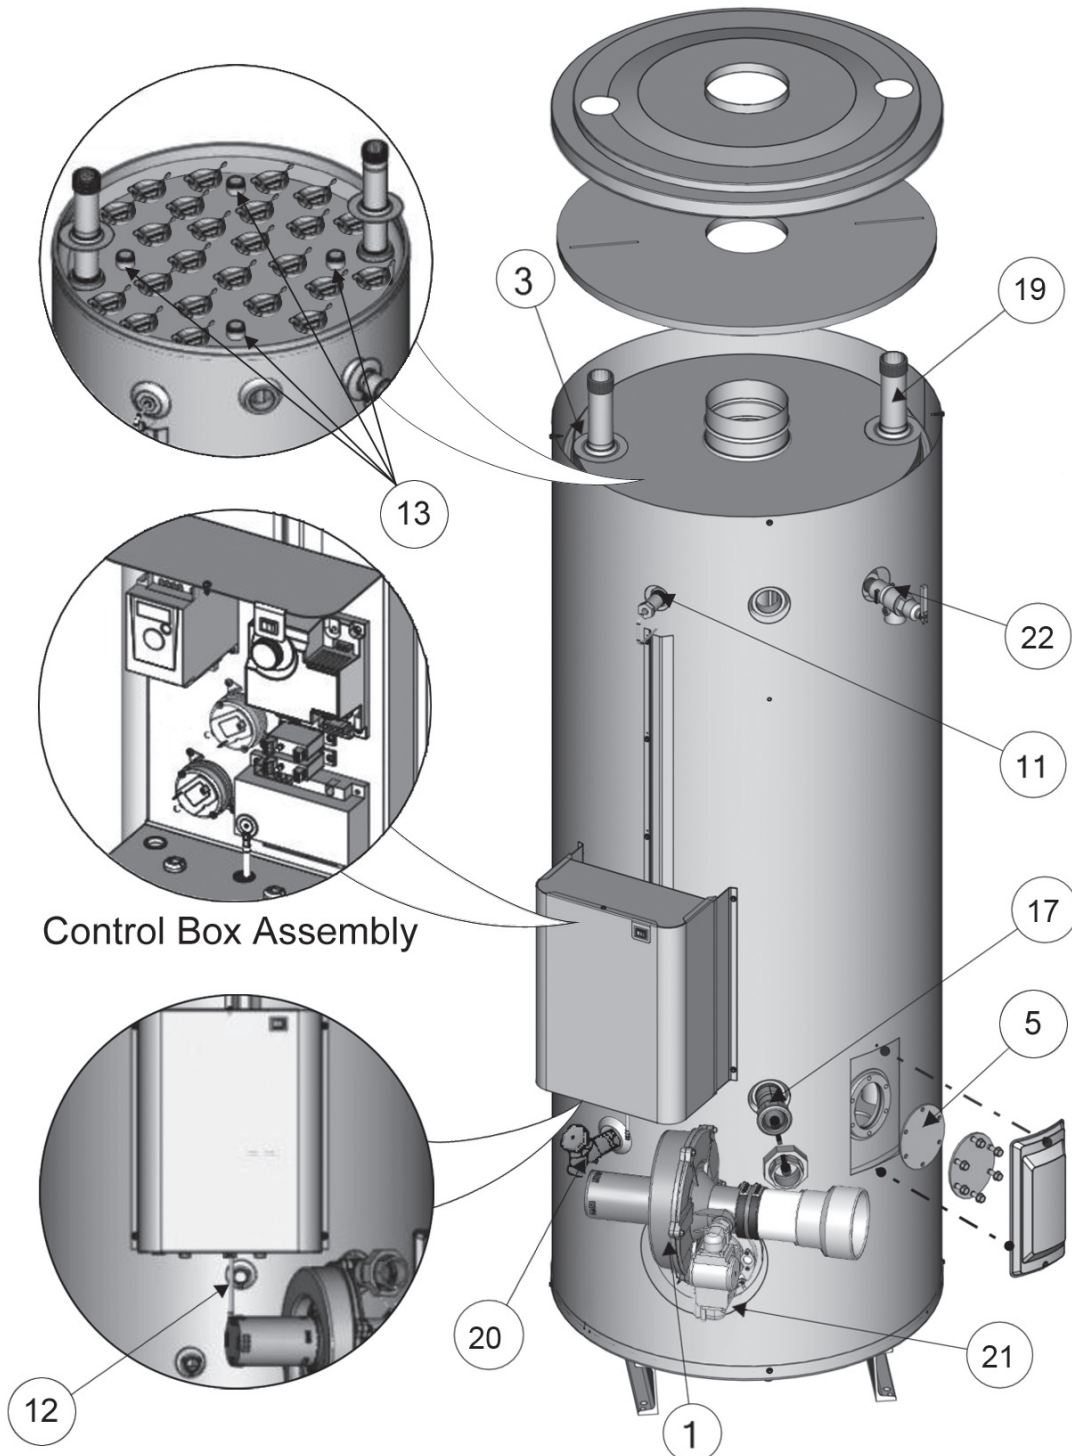

COMMERCIAL GAS REPLACEMENT PARTS LIST

**MODELS:
CLN275085(A), CLN310085(A),
CLN366085(A), & CLN400085(A)
ULTRA LOW NOx SERIES 104**

Item	Kit	CLN275085(A)	CLN310085(A)	CLN366085(A)	CLN400085(A)
1	Blower, Combustion	9008240005	9008240005	9008240005	9008240005
2	Burner	9008483005	9008483005	9008483005	9008483005
3	Collar, Pipe Nipple	9005783205	9005783205	9005783205	9005783205
4	Flame Sense Rod	9008243015	9008243015	9008243015	9008243015
5	Gasket, Cleanout	9004099215	9004099215	9004099215	9004099215
6	Gasket, Skirt Ring Flange	9008246005	9008246005	9008246005	9008246005
7	Igniter, Spark	9008244015	9008244015	9008244015	9008244015
8	Ignition Control Board	9008245005	9008245005	9008245005	9008245005
9	I/O Module - high speed	9008247015	9008247015	9008247015	9008247015
10	I/O Module - low speed	9008248015	9008248015	9008248015	9008248015
11	Probe/ECO, Upper Thermostat	9006161215	9006161215	9006161215	9006161215
12	Probe/Lower Thermostat	9006160215	9006160215	9006160215	9006160215
13	Rod, Anode	9004092005	9004092005	9004092005	9004092005
14	Sightglass	9006102215	9006102215	9006102215	9006102215
15	Switch, Blocked Outlet	9008485015	9008486015	9008297015	9008487015
16	Switch, Blower Prover	9008471015	9008471015	9008471015	9008471015
17	The Eliminator	9006050205	9006050205	9006050205	9006050205
18	Thermostat, Digital	9004570205	9004570205	9004570205	9004570205
19	Tube, Inlet	9008254005	9008254005	9008254005	9008254005
20	Valve, Drain	9003907015	9003907015	9003907015	9003907015
21	Valve, Gas - Natural	9007295005	9007295005	9007295005	9007295005
22	Valve, T&P	9005924205	9005924205	9005924205	9005924205
23	Variable Frequency Drive	9008472005	9008473005	9008474005	9008475005