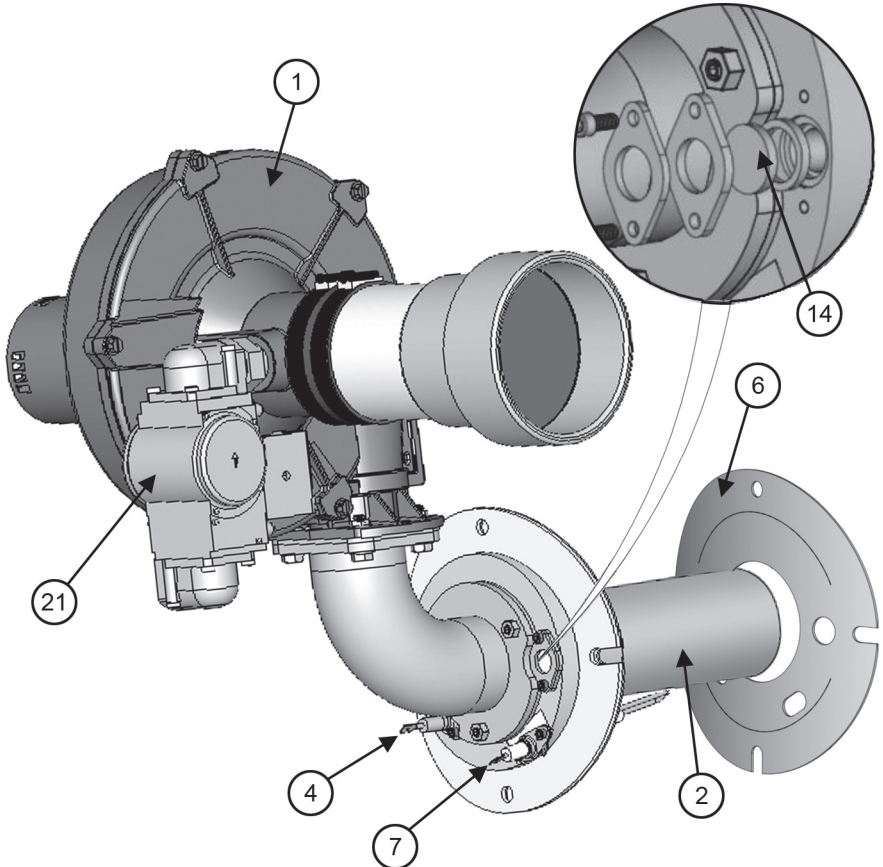

COMMERCIAL GAS REPLACEMENT PARTS LIST

**MODELS:
CLN275085(A), CLN310085(A),
CLN366085(A), & CLN400085(A)
ULTRA LOW NOx SERIES 104**

Item	Kit	CLN275085(A)	CLN310085(A)	CLN366085(A)	CLN400085(A)
1	Blower, Combustion	9008240005	9008240005	9008240005	9008240005
2	Burner	9008483005	9008483005	9008483005	9008483005
3	Collar, Pipe Nipple	9005783205	9005783205	9005783205	9005783205
4	Flame Sense Rod	9008243015	9008243015	9008243015	9008243015
5	Gasket, Cleanout	9004099215	9004099215	9004099215	9004099215
6	Gasket, Skirt Ring Flange	9008246005	9008246005	9008246005	9008246005
7	Igniter, Spark	9008244015	9008244015	9008244015	9008244015
8	Ignition Control Board	9008245005	9008245005	9008245005	9008245005
9	I/O Module - high speed	9008247015	9008247015	9008247015	9008247015
10	I/O Module - low speed	9008248015	9008248015	9008248015	9008248015
11	Probe/ECO, Upper Thermostat	9006161215	9006161215	9006161215	9006161215
12	Probe/Lower Thermostat	9006160215	9006160215	9006160215	9006160215
13	Rod, Anode	9004092005	9004092005	9004092005	9004092005
14	Sightglass	9006102215	9006102215	9006102215	9006102215
15	Switch, Blocked Outlet	9008485015	9008486015	9008297015	9008487015
16	Switch, Blower Prover	9008471015	9008471015	9008471015	9008471015
17	The Eliminator	9006050205	9006050205	9006050205	9006050205
18	Thermostat, Digital	9004570205	9004570205	9004570205	9004570205
19	Tube, Inlet	9008254005	9008254005	9008254005	9008254005
20	Valve, Drain	9003907015	9003907015	9003907015	9003907015
21	Valve, Gas - Natural	9007295005	9007295005	9007295005	9007295005
22	Valve, T&P	9005924205	9005924205	9005924205	9005924205
23	Variable Frequency Drive	9008472005	9008473005	9008474005	9008475005