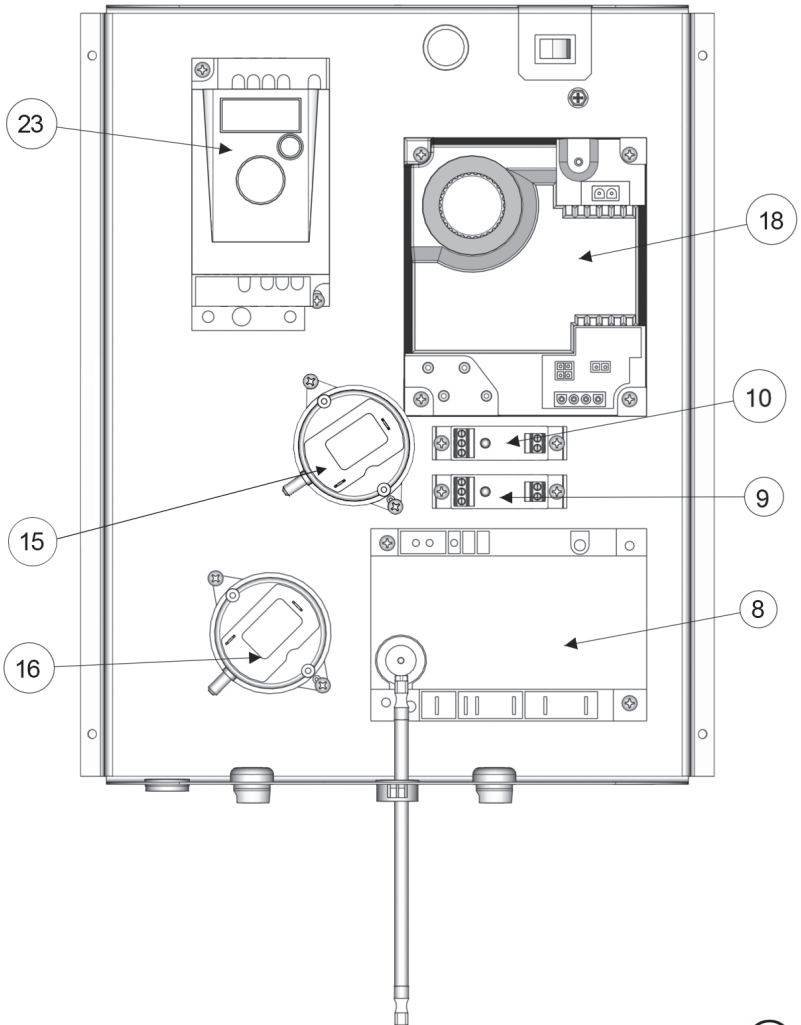

COMMERCIAL GAS REPLACEMENT PARTS LIST

**MODELS:
CLN275085(A), CLN310085(A),
CLN366085(A), & CLN400085(A)
ULTRA LOW NOx SERIES 104**

Item	Kit	CLN275085(A)	CLN310085(A)	CLN366085(A)	CLN400085(A)
1	Blower, Combustion	9008240005	9008240005	9008240005	9008240005
2	Burner	9008483005	9008483005	9008483005	9008483005
3	Collar, Pipe Nipple	9005783205	9005783205	9005783205	9005783205
4	Flame Sense Rod	9008243015	9008243015	9008243015	9008243015
5	Gasket, Cleanout	9004099215	9004099215	9004099215	9004099215
6	Gasket, Skirt Ring Flange	9008246005	9008246005	9008246005	9008246005
7	Igniter, Spark	9008244015	9008244015	9008244015	9008244015
8	Ignition Control Board	9008245005	9008245005	9008245005	9008245005
9	I/O Module - high speed	9008247015	9008247015	9008247015	9008247015
10	I/O Module - low speed	9008248015	9008248015	9008248015	9008248015
11	Probe/ECO, Upper Thermostat	9006161215	9006161215	9006161215	9006161215
12	Probe/Lower Thermostat	9006160215	9006160215	9006160215	9006160215
13	Rod, Anode	9004092005	9004092005	9004092005	9004092005
14	Sightglass	9006102215	9006102215	9006102215	9006102215
15	Switch, Blocked Outlet	9008485015	9008486015	9008297015	9008487015
16	Switch, Blower Prover	9008471015	9008471015	9008471015	9008471015
17	The Eliminator	9006050205	9006050205	9006050205	9006050205
18	Thermostat, Digital	9004570205	9004570205	9004570205	9004570205
19	Tube, Inlet	9008254005	9008254005	9008254005	9008254005
20	Valve, Drain	9003907015	9003907015	9003907015	9003907015
21	Valve, Gas - Natural	9007295005	9007295005	9007295005	9007295005
22	Valve, T&P	9005924205	9005924205	9005924205	9005924205
23	Variable Frequency Drive	9008472005	9008473005	9008474005	9008475005