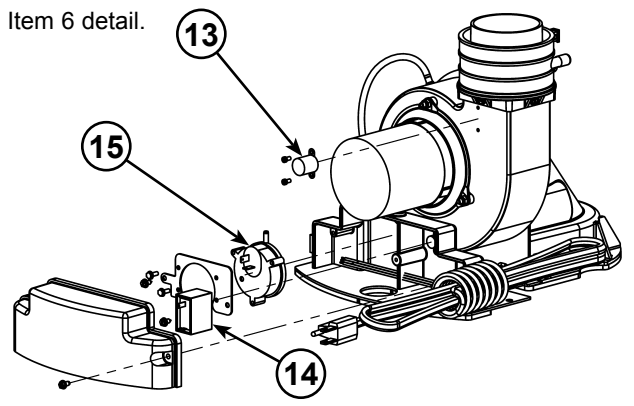

Item 6 detail.