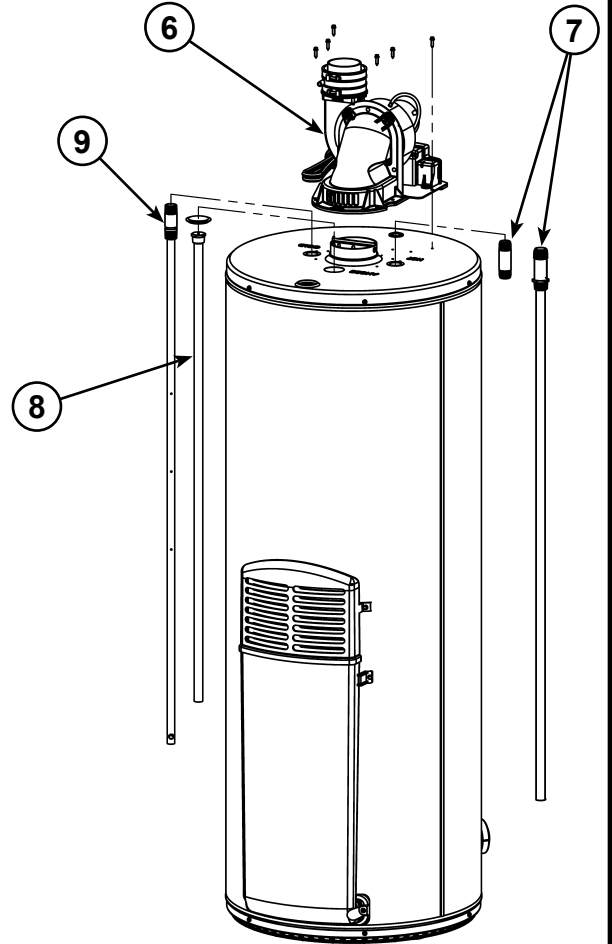

## RESIDENTIAL GAS SERVICE PARTS LIST

**MODELS:**  
PV (N,L) 4040, 4050,  
5040, 5050,  
5065ST, 7575ST

Item 4 detail.

Item 6 detail.

Lochinvar LLC  
300 Maddox Simpson Pkwy, Lebanon, TN 37090.  
1-615-889-8900  
www.lochinvar.com

Item	Description	PV (N,L) 4040	PV (N,L) 4050 (ST)	PV (N,L) 5040	PV (N,L) 5050 (ST)	PV (N,L) 5065ST	PV (N,L) 7575ST
1	T&P Relief Valve	9003741005	9003741005	9003741005	9003741005	9003741005	9003741005
2	Gas Control Valve/ Thermostat NG (Honeywell)	9008261005	9008261005	9008261005	9008261005	9008261005	9008261005
	Gas Control Valve/ Thermostat LP (Honeywell)	9008262005	9008262005	9008262005	9008262005	9008262005	9008262005
3	Drain Valve	9003906015	9003906015	9003906015	9003906015	9003906015	9003906015
4	Burner Door Assembly NG	9008277005	9008275005	9008273005	9008276005	9008278005	9008279005
	Burner Door Assembly LP	9008282005	9008280005	9008283005	9008281005	9008285005	9008286005
5	FV Sensor	9008272015	9008272015	9008272015	9008272015	9008272015	9008272015
6	Blower with Power Cord	9008265005	9008264005	9008265005	9008264005	9008266005	9008263005
7	Hot-Water Outlet Nipple	9003915015	9003915015	9003915015	9003915015	N/A	N/A
	Hot-Water Outlet Nipple/ Anode (ST models)	N/A	9003934005	N/A	9003934005	9003934005	9003934005
8	Anode (aluminum)	9000029005	9003892005	9000029005	9003892005	N/A	N/A
	Anode (magnesium) (ST models)	N/A	9001829005	N/A	9001829005	9001829005	9001829005
9	Dip Tube	9008304005	9008305005	9008304005	9008305005	9008304005	9008305005
10	Burner Assembly	9008289005	9008289005	9008289005	9008289005	9008290005	9008290005
11	Ignitor	9008288005	9008288005	9008288005	9008288005	9008288005	9008288005
12	Flame Sensor	9008287015	9008287015	9008287015	9008287015	9008287015	9008287015
13	Hi-Limit Switch	9008271015	9008271015	9008271015	9008271015	9008271015	9008271015
14	Capacitor	9008270015	9008270015	9008270015	9008270015	9008270015	9008270015
15	Air Pressure Switch	9008267015	9008268015	9008267015	9008268015	9008269015	9008269015