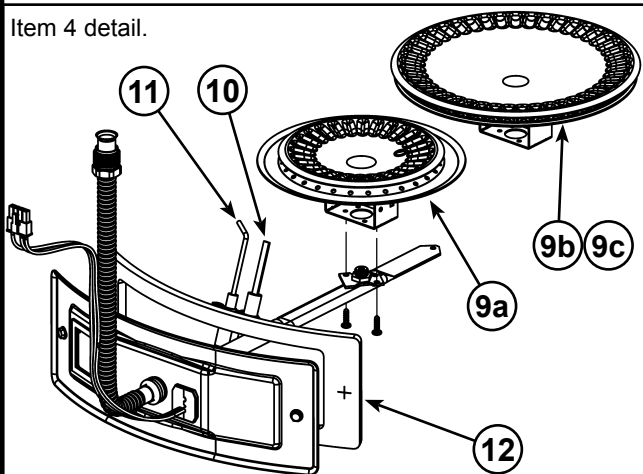

Item 4 detail.