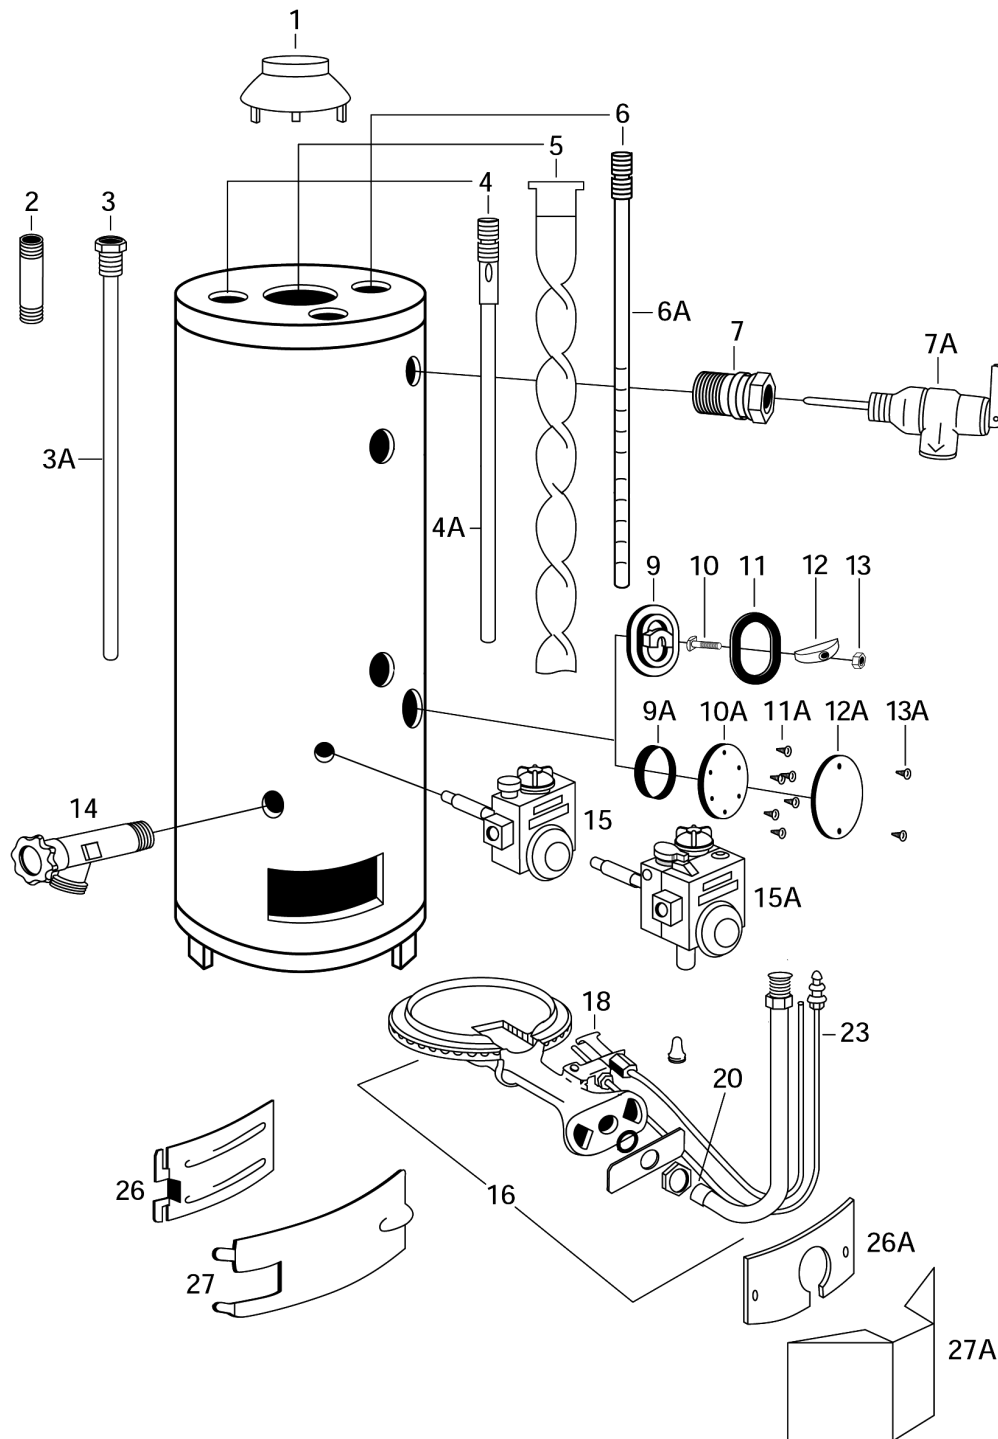

ITEM NO.	PART NO.	DESCRIPTION	MODEL NO.
1	DRH1021	DRAFT HOOD 4"	ALL
2	WTR1082	NIPPLE, HOT WATER OUTLET	065-050
3	WTR1013	ANODE ROD MAGNESIUM, HEX HEAD	076-075 to 090-100
3A	WTR1046	ANODE ROD ALUMINUM, HEX HEAD	076-075 to 090-100
4	WTR1060	ANODE ROD MAGNESIUM, HEAT TRAP	065-050
4A	WTR1044	ANODE ROD ALUMINUM, HEAT TRAP	065-050
5	JKT1055	FLUE BAFFLE	065-050
5	JKT1070	FLUE BAFFLE	076-075 & 080-075
6	WTR1018	DIP TUBE	065-050
6	WTR1100	DIP TUBE	076-075 & 080-075
6	WTR1020	DIP TUBE	085-100 & 090-100
7	MSC1060	RELIEF VALVE EXTENDER	ALL
7A	RLV1001	TEMPERATURE & PRESSURE RELIEF VAVLE	ALL
9	WTR1102	HANDHOLE, CRAB (after serial # LA)	085-100 & 090-100
9A	GKT1010	GASKET HANDHOLE	076-075 & 080-075
9A	GKT1010	GASKET HANDHOLE (before serial # LA)	090-100
10	BLT1020	BOLT CRAB HANDHOLE (after serial # LA)	085-100 & 090-100
10A	WTR1016	HANDHOLE, COVER	076-075 & 080-075
10A	WTR1016	HANDHOLE, COVER (before serial # LA)	090-100
11	GKT1009	GASKET HANDHOLE (after serial # LA)	085-100 & 090-100
11A	BLT1019	BOLT HANDHOLE WTR1101	076-075 & 080-075
11A	BLT1019	BOLT HANDHOLE WTR1101 (before serial # LA)	090-100
12	WTR1103	CLAMP CRAB HANDHOLE (after serial # LA)	085-100 & 090-100
12A	WTR1101	HANDHOLE JACKET COVER	076-075 & 080-075
12A	WTR1101	HANDHOLE JACKET COVER (after serial # LA)	085-100 & 090-100
13	BLT1021	NUT FOR CRAB HANDHOLE (after serial # LA)	085-100 & 090-100
13A	BLT1022	SCREW HANDHOLE JACKET COVER	076-075 & 080-075
13A	BLT1022	SCREW HANDHOLE JACKET COVER (after serial # LA)	085-100 & 090-100
14	DRV2508	BRASS DRAIN VALVE	ALL
15	TST1127	GAS VAVLE/THERMOSTAT NATURAL (180 degree)	065-050
15	TST1193	GAS VALVE/THERMOSTAT NATURAL (180 degree)	076-075 & 080-075
15	TST1036	GAS VALVE/THERMOSTAT NATURAL (180 degree)	085-100 & 090-100
15A	TST1161	GAS VAVLE/THERMOSTAT LPG (180 degree)	ALL
16	BNR1243	BURNER ASSEMBLY NAT	065-050
16	BNR1244	BURNER ASSEMBLY LPG	065-050
16	BNR1265	BURNER ASSEMBLY NAT	076-075
16	BNR1242	BURNER ASSEMBLY NAT	080-075
16	BNR1141	BURNER ASSEMBLY LPG	076-075 & 080-075
16	BNR1266	BURNER ASSEMBLY NAT	085-100
16	BNR1142	BURNER ASSEMBLY NAT	090-100
16	BNR1143	BURNER ASSEMBLY LPG	085-100 & 090-100
18	PLT1019	PILOT ASSEMBLY NAT	065-050 - 085-100
18	PLT1022	PILOT ASSEMBLY LPG	065-050 - 085-100
18	PLT1017	PILOT ASSEMBLY NAT	090-100
18	PLT1018	PILOT ASSEMBLY LPG	090-100
20	ORF1023-27	ORIFICE, NAT (#27)	065-050
20	ORF1024-43	ORIFICE, LPG (#43)	065-050
20	ORF1023-22	ORIFICE, NAT (#22)	080-075
20	ORF1024-38	ORIFICE, LPG (#38)	080-075
20	ORF1023-20	ORIFICE, NAT (#20)	090-100
20	ORF1024-37	ORIFICE, LPG (#37)	090-100
23	PLT1112	THERMOCOUPLE	ALL
26	JKT1150	DOOR INNER	065-50
26A	JKT1151	DOOR INNER	076-075 to 090-100
27	JKT1050	DOOR OUTER	065-050
27A	JKT1051	DOOR OUTER	076-075 to 090-100