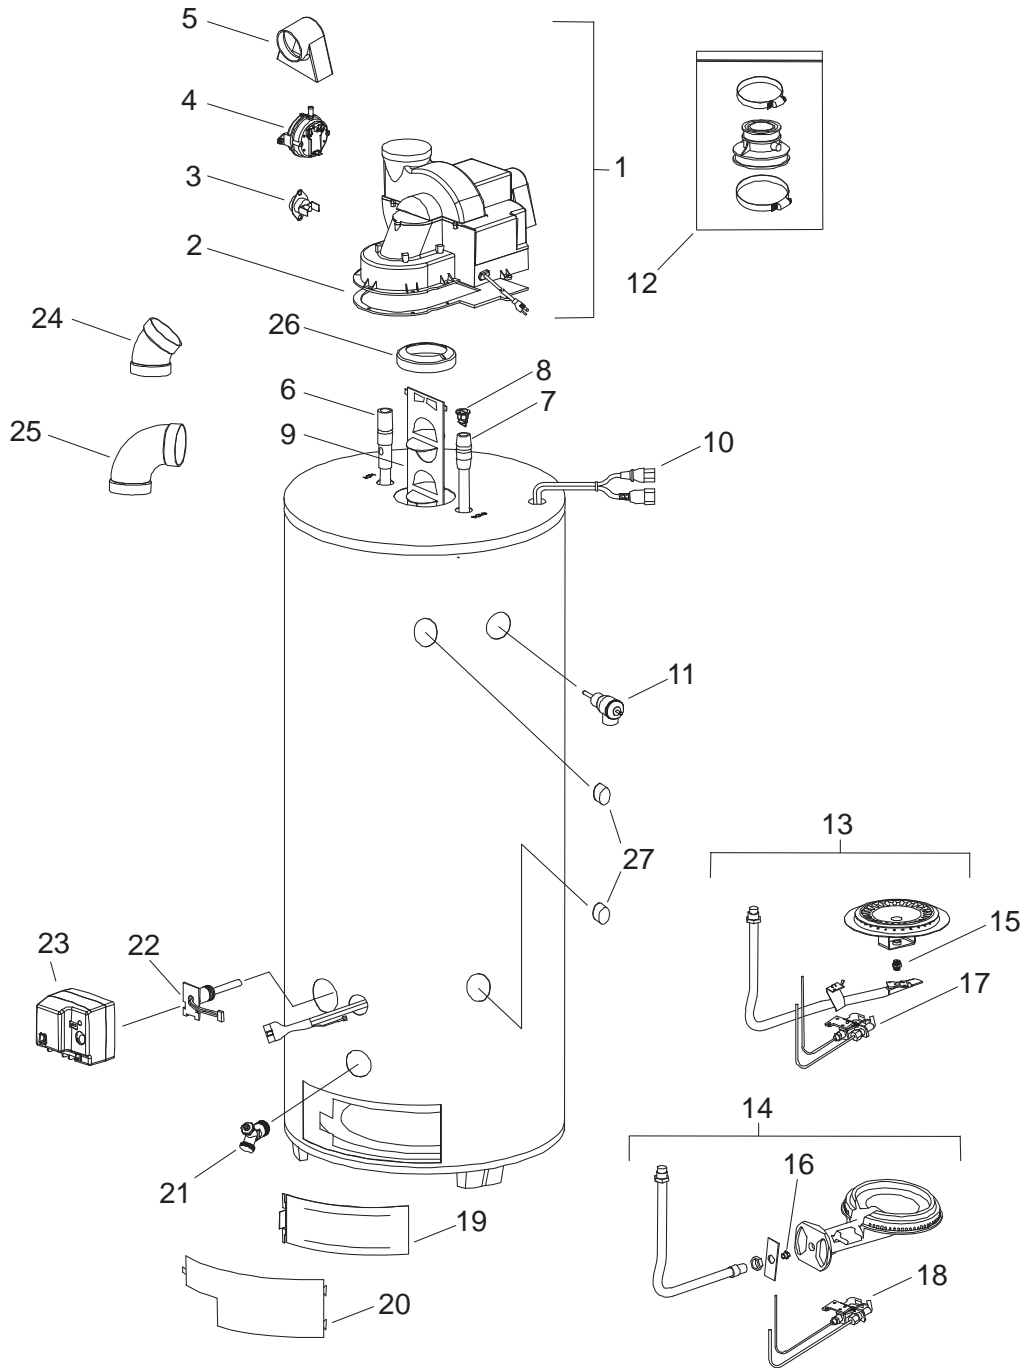

ITEM	DESCRIPTION	MODEL NUMBERS / PART NUMBERS			
		LV(N,L)041	LV(N,L)051	LV(N,L)052	LV(N,L)065
1	BLOWER	100166722	100166722	100166722	100166722
2	BLOWER GASKET	100146305	100146305	100146305	100146305
3	HI LIMIT	100148359	100148359	100148359	100148359
4	PRESSURE SWITCH	100166087	100166087	100166088	100166088
5	AIR MIXING INLET	100162447	100162447	100162447	100162447
6	ANODE, MAGNESIUM	100173569	100173569	100173530	100173529
7	DIP TUBE	100173537	100173537	100173537	100173537
8	HEAT TRAP INLET	100173547	100173547	100173547	100173547
9	FLUE BAFFLE	100155857	100155857	100155915	100155915
10	SAFETY CIRCUIT WIRE HARNESS	100172705	100172705	100172716	100172716
11	T&P RELIEF VALVE	100167347	100167347	100167351	100167347
12	EXHAUST ADAPTER	100141592	100141592	100141593	100141593
13	BURNER ASSEMBLY, NAT.	100135131	100135133	100135132	100135132
14	BURNER ASSEMBLY, LP	100135134	100135136	100135135	100135135
15	ORIFICE, NAT	100164001	100164001	100163925	100163925
16	ORIFICE, LP	100164022	100164022	100164006	100164006
17	PILOT ASSEMBLY, NAT.	100165836	100165836	100165836	100165836
18	PILOT ASSEMBLY, LP	100165837	100165837	100165837	100165837
19	INNER DOOR	100155865	100155865	100155865	100155865
20	OUTER DOOR	100155816	100155816	100155816	100155816
21	DRAIN VALVE	100141589	100141589	100141586	100141589
22	GAS VALVE, NAT. - WITH SENSOR	100273590	100273590	100273590	100273590
22	GAS VALVE, LP - WITH SENSOR	100273631	100273631	100273631	100273631
23	GAS VALVE, NAT. - WITHOUT SENSOR	100170430	100170430	100170430	100170430
23	GAS VALVE, LP - WITHOUT SENSOR	100170431	100170431	100170431	100170431
24	EXHAUST TERMINATION ELBOW	100141389	100141389	-	-
25	EXHAUST TERMINATION ELBOW	-	-	100141399	100141399
26	FLUE REDUCER	-	-	100141368	100141368
27	3/4 NPT PLUG	-	-	100162458	100162458

PLEASE HAVE MODEL AND SERIAL NUMBER AVAILABLE WHEN ORDERING PARTS