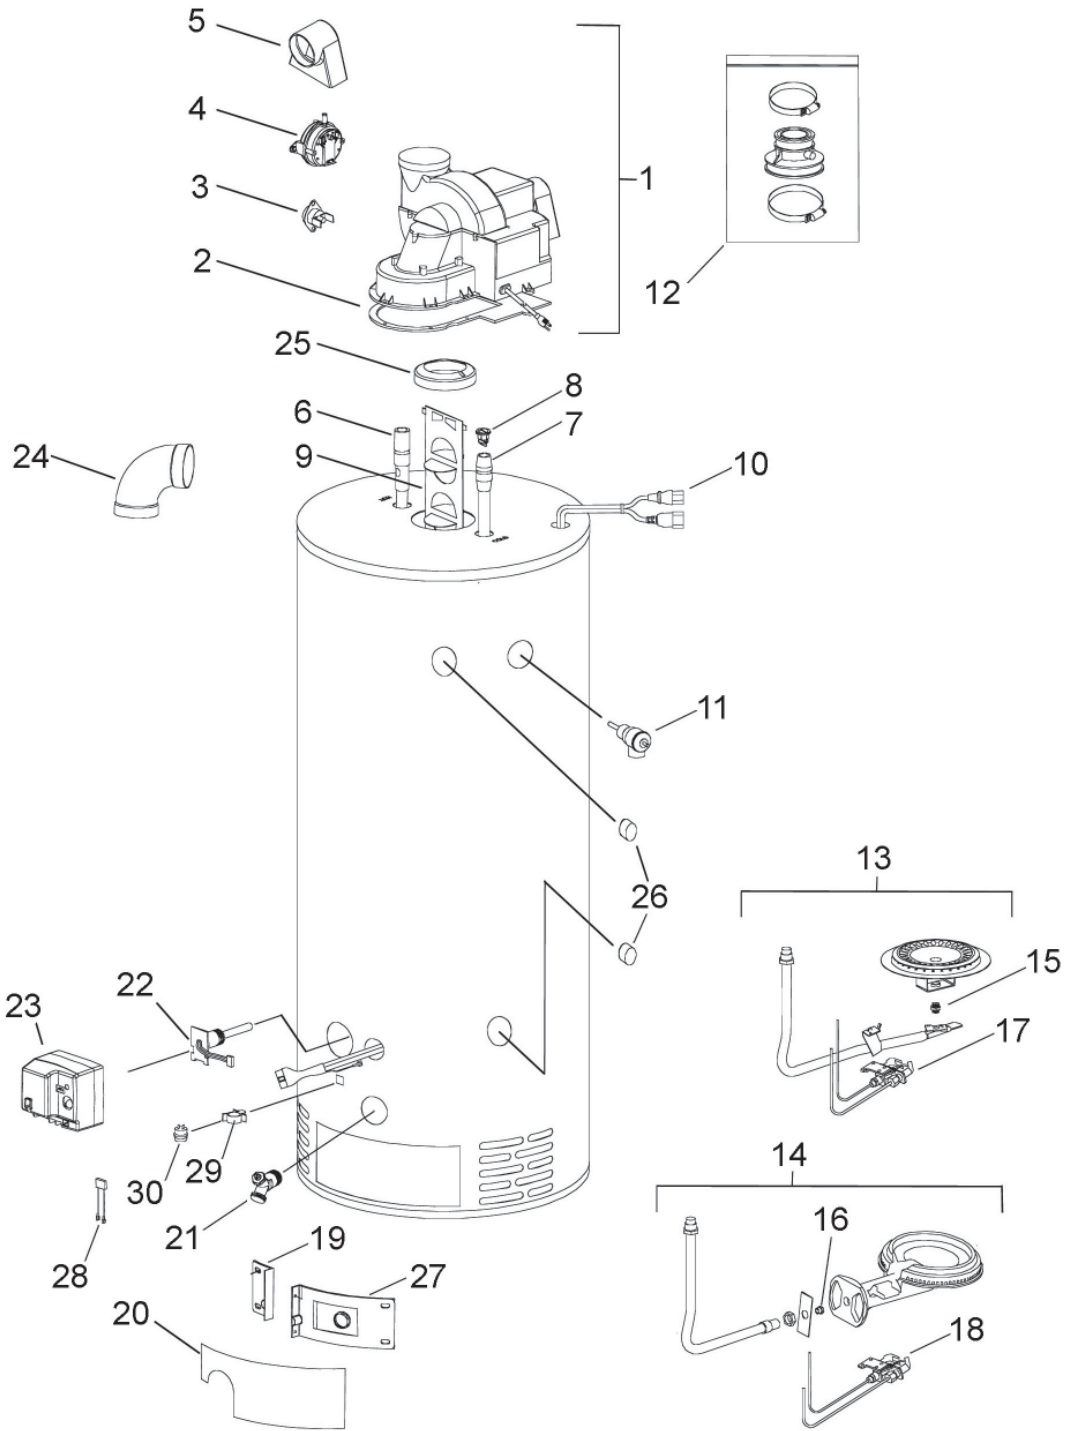

DESCRIPTION		MODEL NUMBERS / PART NUMBERS			
		LV(N,L)041G	LV(N,L)051G	LV(N,L)052G	LV(N,L)065G
1	Blower	100166722	100166722	100166721	100166721
2	Blower Gasket	100146305	100146305	100146305	100146305
3	Hi Limit	100148359	100148359	100148359	100148359
4	Pressure Switch	100166087	100166087	100166088	100166088
5	Air Mixing Inlet	100162447	100162447	100162447	100162447
6	Anode, Magnesium	100173569	100173569	100173530	100173529
7	Dip Tube	100173537	100173537	100173537	100173537
8	Heat Trap Inlet	100173547	100173547	100173547	100173547
9	Flue Baffle	100155857	100155857	100155915	100155915
10	Safety Circuit Wire Harness	100172705	100172705	100172716	100172716
11	T&P Relief Valve	100167347	100167347	100167351	100167351
12	Exhaust Adaptor	100141592	100141592	100141593	100141593
13	Burner Assembly, NAT.	100135131	100135133	100135132	100135132
14	Burner Assembly, LP	100135134	100135136	100135135	100135135
15	Orifice, NAT	100164001	100164001	100163925	100163925
16	Orifice, LPG	100164022	100164022	100164006	100164006
17	Pilot Assembly, NAT.	100165836	100165836	100165836	100165836
18	Pilot Assembly, LP	100165837	100165837	100165837	100165837
19	Left Side Inner Door	100155790	100155750	100155790	100155790
20	Outer Door	100155816	100155816	100155799	100155799
21	Drain Valve	100141589	100141589	100141586	100141589
22	Gas Valve, NAT. - With Sensor	100273590	100273590	100273590	100273590
22	Gas Valve, LP - With Sensor	100273631	100273631	100273631	100273631
23	Gas Valve, NAT. - Without Sensor	100170430	100170430	100170430	100170430
23	Gas Valve, LP - Without Sensor	100170431	100170431	100170431	100170431
24	Exhaust Termination Elbow	100141389	100141389	100141399	100141399
25	Flue Reducer	-	-	100141368	100141368
26	3/4 NPT Plug	-	-	100162458	100162458
27	Right Side Inner Door	100155845	100155846	100155845	100155846
28	Sensor Harness	100172718	100172718	100172718	100172718
29	Flammable Vapor Sensor Clip	100162460	100162460	100162460	100162460
30	Flammable Vapor Sensor	100170433	100170433	100170433	100170433