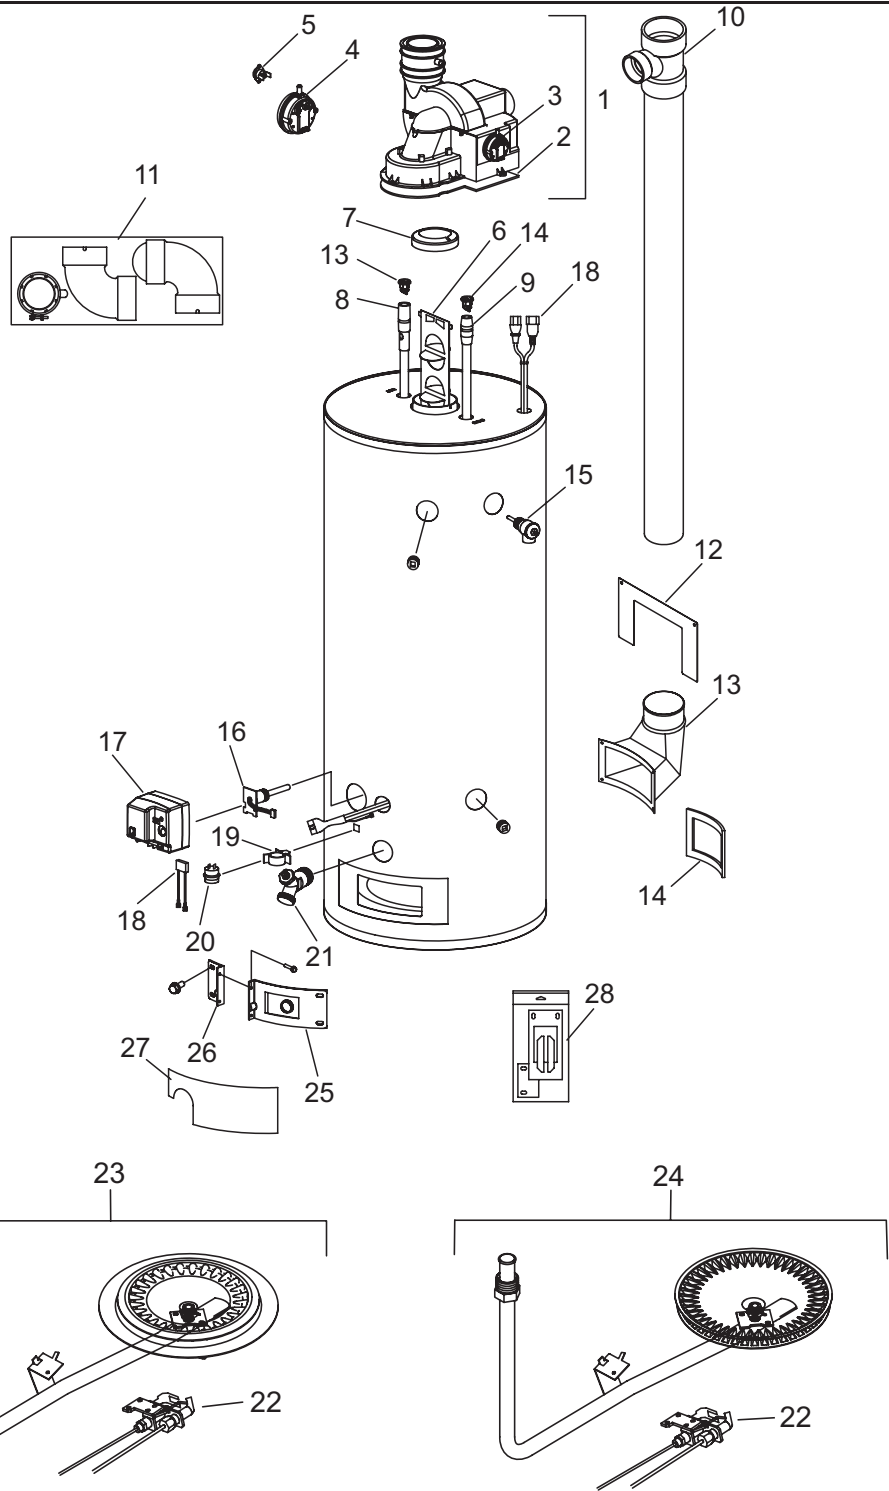

ITEM		DESCRIPTION	MODEL NUMBERS / PART NUMBERS		
			PRN(L)050G	PRN(L)065G	PRN(L)075G
1	Blower	100166695	100166695	100166695	
2	Blower Gasket	100146305	100146305	100146305	
3	Intake Pressure Switch	100166051	100166051	100166051	
4	Exhaust Pressure Switch	100166052	100166052	100166052	
5	Temperature Switch	100148359	100148359	100148359	
6	Flue Baffle	100155915	100155915	100155776	
7	Flue Reducer	100141368	100141368	--	
8	Anode, Magnesium 3/4" dia	100173530	100173529	100173529	
8	Anode, Aluminum 3/4" dia	100173584	100173558	100173558	
9	Dip Tube	100173453	100173454	100173454	
10	Tee and vent pipe assembly	100162402	100162403	100162404	
11	Vent Adapter with Vent Terminal Kit	100162405	100162405	100162405	
12	Direct Vent Boot Escutcheon	100162406	100162406	100162406	
13	Air Intake boot	100162407	100162408	100162410	
14	Air Intake Boot Gasket	100146315	100146315	100146315	
15	T&P Relief Valve	100167351	100167347	100167351	
16	Gas Valve, NAT - With Sensor	100273590	100273590	100273590	
16	Gas Valve, LP - With Sensor	100273631	100273631	100273631	
17	Gas Valve, NAT - Without Sensor	100170430	100170430	100170430	
17	Gas Valve, LP - Without Sensor	100170431	100170431	100170431	
18	Sensor Harness	100172718	100172718	100172718	
19	Flammable Vapor Sensor Clip	100162460	100162460	100162460	
20	Flammable Vapor Sensor	100170433	100170433	100170433	
21	Brass Drain Valve	100141586	100141586	100141586	
22	Pilot, NAT.	100165787	100165787	100165787	
22	Pilot, LP	100165788	100165788	100165788	
23	Burner Assembly, NAT.	100134954	100134955	100134956	
24	Burner Assembly, LP	100134957	100134959	100134958	
25	Right Side Inner Door	100155845	100155846	100155846	
26	Left Side Inner Door	100155790	100155750	100155750	
27	Outer Door	100155799	100155799	100155799	
28	Inner Door Gasket Kit	100146293	100146293	100146293	

PLEASE HAVE MODEL AND SERIAL NUMBER WHEN ORDERING PARTS