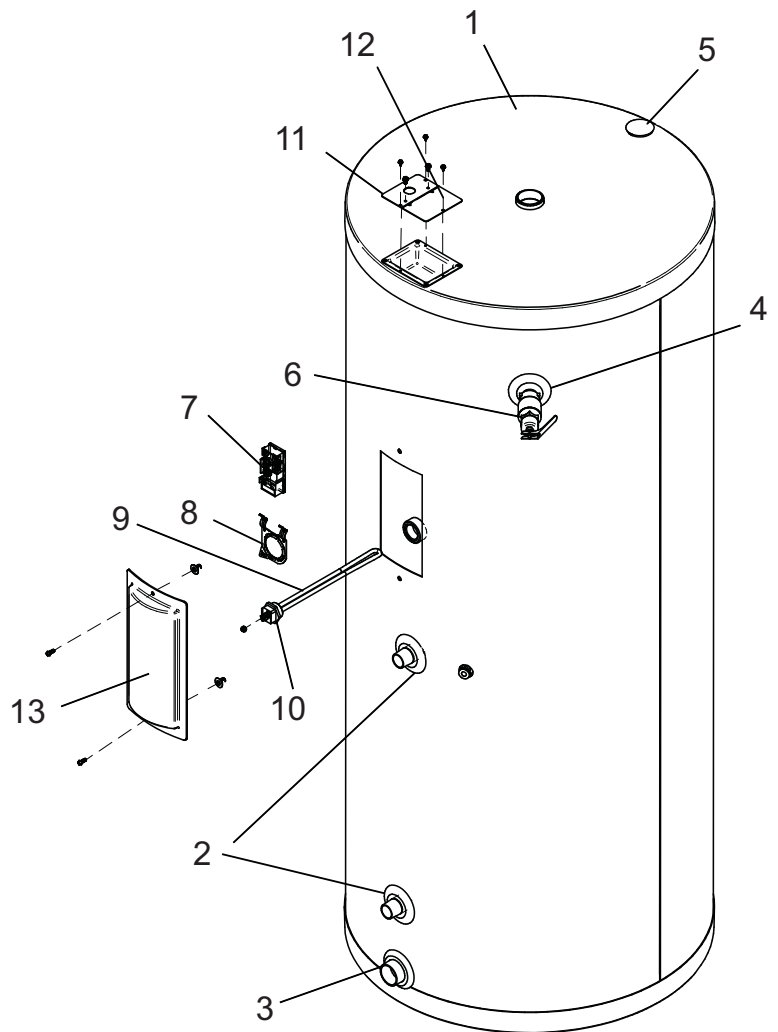

# SOLAR DUAL COIL (SDT)

# SOLAR ELECTRIC COIL (SET)

ITEM	PART NUMBERS	DESCRIPTION	MODEL NUMBER
1	100155955	JACKET TOP	SET065, 080
1	100155956	JACKET TOP	SET119
1	100155943	JACKET TOP	SDT065, 080 / SIT065, 080, 065DW, 080DW
1	100155948	JACKET TOP	SDT119 / SIT119, 119DW
1	100155938	JACKET TOP	SIT030, 040
1	100155959	JACKET TOP	SIT050, 040DW, 050DW
2	100269467	CAP, HOLE 3.25 OD X 1.62 ID	SITDW
2	100162569	CAP, HOLE 3.25 OD X 1.29 ID	ALL
3	100162570	CAP, HOLE 3.25 OD X 1.89 ID	ALL
4	100162571	CAP, HOLE 3.25 OD X 1.16 ID	ALL
5	100162597	DOME PLUG, 2" DIAMETER	ALL
6	100167347	T & P RELIEF VALVE	SIT030, 040, 050, 040DW, 050DW
6	100167353	T & P RELIEF VALVE	ALL SET & SDT / SIT065, 080, 119, SIT065DW, 080DW, 119DW
7	100170450	THERMOSTAT	ALL SET
8	100170453	THERMOSTAT BRACKET	ALL SET
9	100087354	ELEMENT	ALL SET
10	100208084	ELEMENT GASKET	ALL SET
11	100156583	JUNCTION COVER, LEFT	ALL SET
12	100156584	JUNCTION COVER, RIGHT	ALL SET
13	100162573	CAP, ELEMENT	ALL SET
14	100208545	THERMOSTAT SENSOR	ALL SDT & SIT