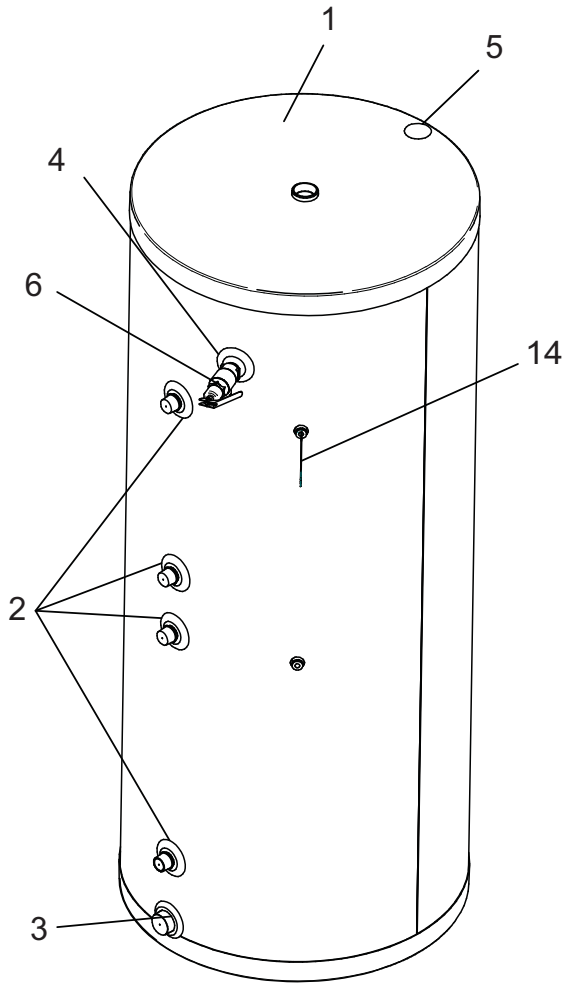

**PARTS AND SERVICE DEPARTMENT**  
Nashville, Tennessee  
615-889-8900 • Fax: 615-547-1000  
www.Lochinvar.com

**Replacement Parts List**

**Indirect  
Tanks  
SDT-SET-SIT-SIT DW**

**STAINLESS STEEL INDIRECT TANK (SIT\_SIT DW)**

# SOLAR DUAL COIL (SDT)

# SOLAR ELECTRIC COIL (SET)

ITEM	PART NUMBERS	DESCRIPTION	MODEL NUMBER
1	100155955	JACKET TOP	SET065, 080
1	100155956	JACKET TOP	SET119
1	100155943	JACKET TOP	SDT065, 080 / SIT065, 080, 065DW, 080DW
1	100155948	JACKET TOP	SDT119 / SIT119, 119DW
1	100155938	JACKET TOP	SIT030, 040
1	100155959	JACKET TOP	SIT050, 040DW, 050DW
2	100269467	CAP, HOLE 3.25 OD X 1.62 ID	SITDW
2	100162569	CAP, HOLE 3.25 OD X 1.29 ID	ALL
3	100162570	CAP, HOLE 3.25 OD X 1.89 ID	ALL
4	100162571	CAP, HOLE 3.25 OD X 1.16 ID	ALL
5	100162597	DOME PLUG, 2" DIAMETER	ALL
6	100167347	T & P RELIEF VALVE	SIT030, 040, 050, 040DW, 050DW
6	100167353	T & P RELIEF VALVE	ALL SET & SDT / SIT065, 080, 119, SIT065DW, 080DW, 119DW
7	100170450	THERMOSTAT	ALL SET
8	100170453	THERMOSTAT BRACKET	ALL SET
9	100087354	ELEMENT	ALL SET
10	100208084	ELEMENT GASKET	ALL SET
11	100156583	JUNCTION COVER, LEFT	ALL SET
12	100156584	JUNCTION COVER, RIGHT	ALL SET
13	100162573	CAP, ELEMENT	ALL SET
14	100208545	THERMOSTAT SENSOR	ALL SDT & SIT