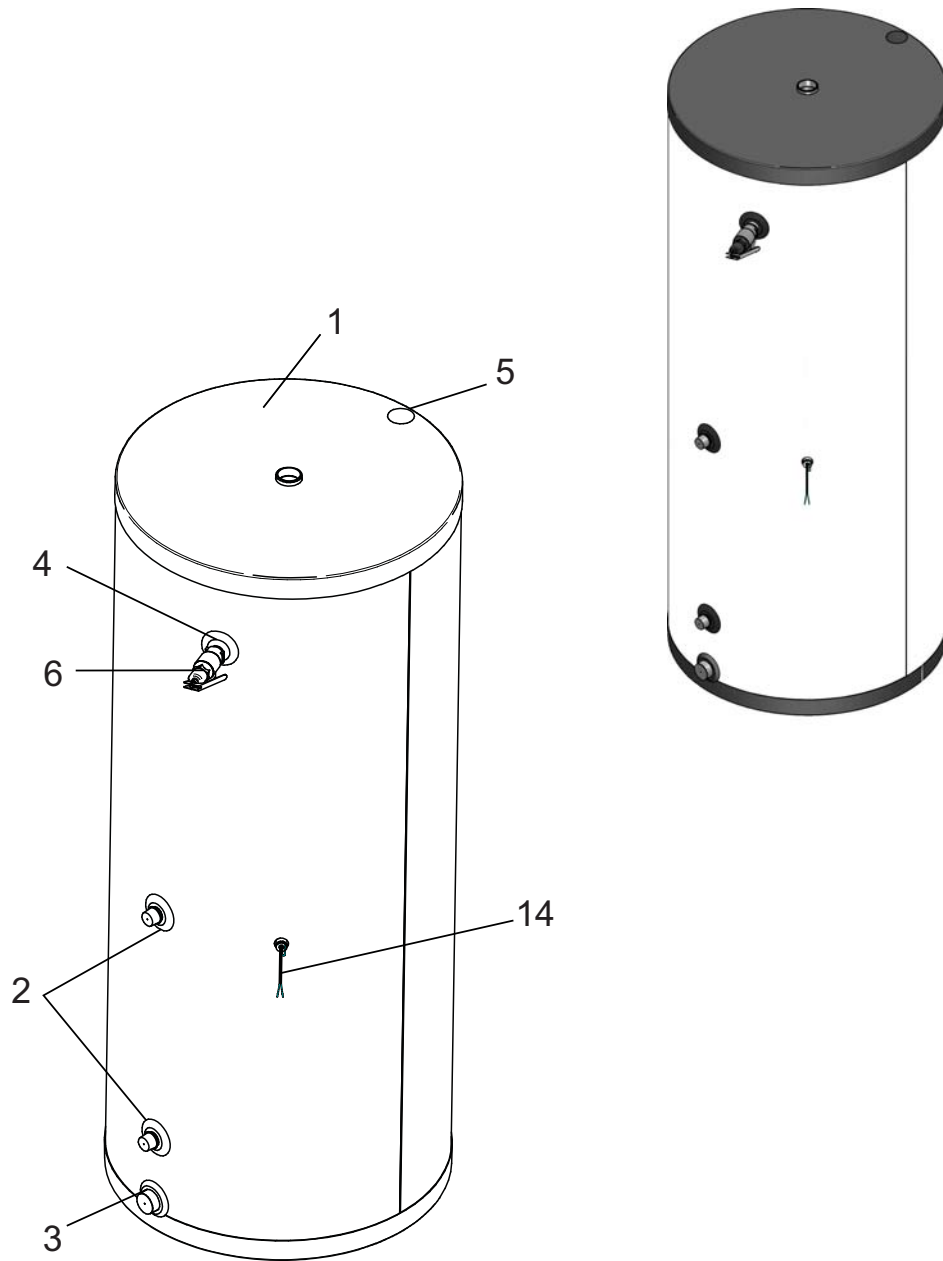

**PARTS AND SERVICE DEPARTMENT**  
Nashville, Tennessee  
615-889-8900 • Fax: 615-547-1000  
www.Lochinvar.com

**Replacement Parts List**

**Indirect  
Tanks  
SDT-SET-SIT-SIT DW**

**STAINLESS STEEL INDIRECT TANK (SIT\_SIT DW)**

# SOLAR DUAL COIL (SDT)

# SOLAR ELECTRIC COIL (SET)

ITEM	PART NUMBERS	DESCRIPTION	MODEL NUMBER
1	100155955	JACKET TOP	SET065, 080
1	100155956	JACKET TOP	SET119
1	100155943	JACKET TOP	SDT065, 080 / SIT065, 080, 065DW, 080DW
1	100155948	JACKET TOP	SDT119 / SIT119, 119DW
1	100155938	JACKET TOP	SIT030, 040
1	100155959	JACKET TOP	SIT050, 040DW, 050DW
2	100269467	CAP, HOLE 3.25 OD X 1.62 ID	SITDW
2	100162569	CAP, HOLE 3.25 OD X 1.29 ID	ALL
3	100162570	CAP, HOLE 3.25 OD X 1.89 ID	ALL
4	100162571	CAP, HOLE 3.25 OD X 1.16 ID	ALL
5	100162597	DOME PLUG, 2" DIAMETER	ALL
6	100167347	T & P RELIEF VALVE	SIT030, 040, 050, 040DW, 050DW
6	100167353	T & P RELIEF VALVE	ALL SET & SDT / SIT065, 080, 119, SIT065DW, 080DW, 119DW
7	100170450	THERMOSTAT	ALL SET
8	100170453	THERMOSTAT BRACKET	ALL SET
9	100087354	ELEMENT	ALL SET
10	100208084	ELEMENT GASKET	ALL SET
11	100156583	JUNCTION COVER, LEFT	ALL SET
12	100156584	JUNCTION COVER, RIGHT	ALL SET
13	100162573	CAP, ELEMENT	ALL SET
14	100208545	THERMOSTAT SENSOR	ALL SDT & SIT